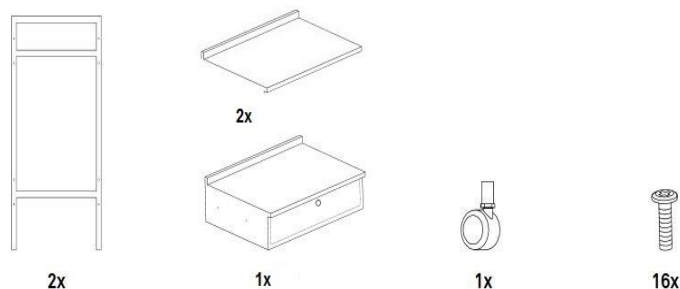

Technické parametry:

Barva: bílá

Materiál: hliník, dřevo

Hmotnost produktu: 17 kg

Rozměry výrobku: 55,5 x 42 x 82 cm

Rozměry balení: 77 x 47,5 x 26,5 cm

Hmotnost balení: 19 kg

Obsah balení:

Montáž:

1. Spojte oba boční rámy s bočními stranami šuplíku a poličkami.
2. Vsaďte šuplík a nasadte kolečka.

Upozornění:

Vozík byl navržen tak, aby efektivně vykonával svou funkci. Neměl by být používán pro jiné účely. K čištění kosmetického vozíku nepoužívejte drátěnky nerezové oceli nebo podobné pomůcky.

Technické parametre:

Farba: biela

Materiál: hliník, drevo

Hmotnosť produktu: 20,5 kg

Rozmery výrobku: 55,5 x 37 x 82 cm

Rozmery balenia: 92,5 x 57 x 21,5 cm

Hmotnosť balenia: 22,5

Obsah balení:

Technical parameters:

Color: white

Material: aluminium, wood

Product size: 55,5 x 37 x 82 cm

Net weight: 20,5 kg

Packing size: 92 x 57 x 21,5 cm

Gross weight: 22,5 kg

Package contents: