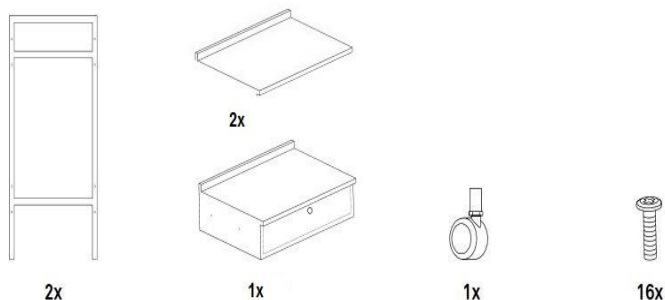

Technické parametry:

Barva: bílá

Materiál: hliník, dřevo

Hmotnost produktu: 17 kg

Rozměry výrobku: 55,5 x 42 x 82 cm

Rozměry balení: 77 x 47,5 x 26,5 cm

Hmotnost balení: 19 kg

Obsah balení:

Technické parametre:

Farba: biela

Materiál: hliník, drevo

Hmotnosť produktu: 20,5 kg

Rozmery výrobku: 55,5 x 37 x 82 cm

Rozmery balenia: 92,5 x 57 x 21,5 cm

Hmotnosť balenia: 22,5

Obsah balení:

Technical parameters:

Color: white

Material: aluminium, wood

Product size: 55,5 x 37 x 82 cm

Net weight: 20,5 kg

Packing size: 92 x 57 x 21,5 cm

Gross weight: 22,5 kg

Package contents: