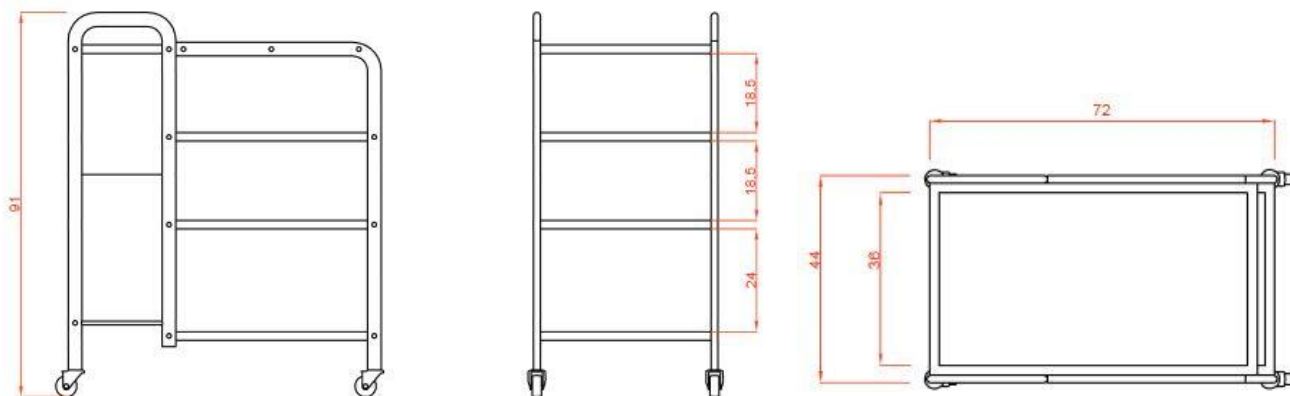

Technické parametry:

Barva: bílá

Materiál: hliník

Hmotnost produktu: 22 kg

Rozměry výrobku: 74 x 44 x 91 cm

Rozměry balení: 85 x 53 x 17 cm

Hmotnost balení: 26 kg

Obsah balení:

Technické parametre:

Farba: biela

Materiál: hliník

Hmotnosť produktu: 22 kg

Rozmery výrobku: 74 x 44 x 91 cm

Rozmery balenia: 85 x 53 x 17 cm

Hmotnosť balenia: 26 kg

Obsah balení:

Technical parameters:

Color: white

Material: aluminium

Net weight: 22 kg

Product size: 74 x 44 x 91 cm

Packing size: 85 x 53 x 17 cm

Gross weight: 26 kg

Package contents: