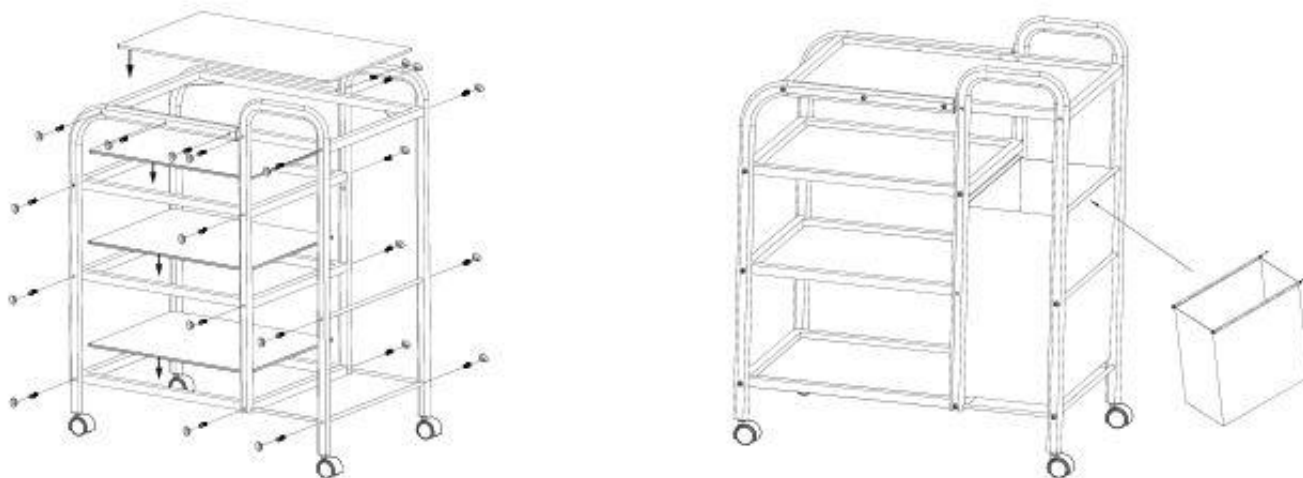

Technické parametry:

Barva: bílá

Materiál: hliník

Hmotnost produktu: 22 kg

Rozměry výrobku: 74 x 44 x 91 cm

Rozměry balení: 85 x 53 x 17 cm

Hmotnost balení: 26 kg

Obsah balení:

Montáž:

1. Umístěte přední a zadní sloupky, tyčky a kovové rámy podle nákresu níže a smontujte je pomocí šroubků.
2. Zasaďte látkový koš na své místo.

Upozornění:

Vozík byl navržen tak, aby efektivně vykonával svou funkci. Neměl by být používán pro jiné účely.
K čištění kosmetického vozíku nepoužívejte drátěnky nerezové oceli nebo podobné pomůcky.

Technické parametre:

Farba: biela

Materiál: hliník

Hmotnosť produktu: 22 kg

Rozmery výrobku: 74 x 44 x 91 cm

Rozmery balenia: 85 x 53 x 17 cm

Hmotnosť balenia: 26 kg

Obsah balení:

Technical parameters:

Color: white

Material: aluminium

Net weight: 22 kg

Product size: 74 x 44 x 91 cm

Packing size: 85 x 53 x 17 cm

Gross weight: 26 kg

Package contents: