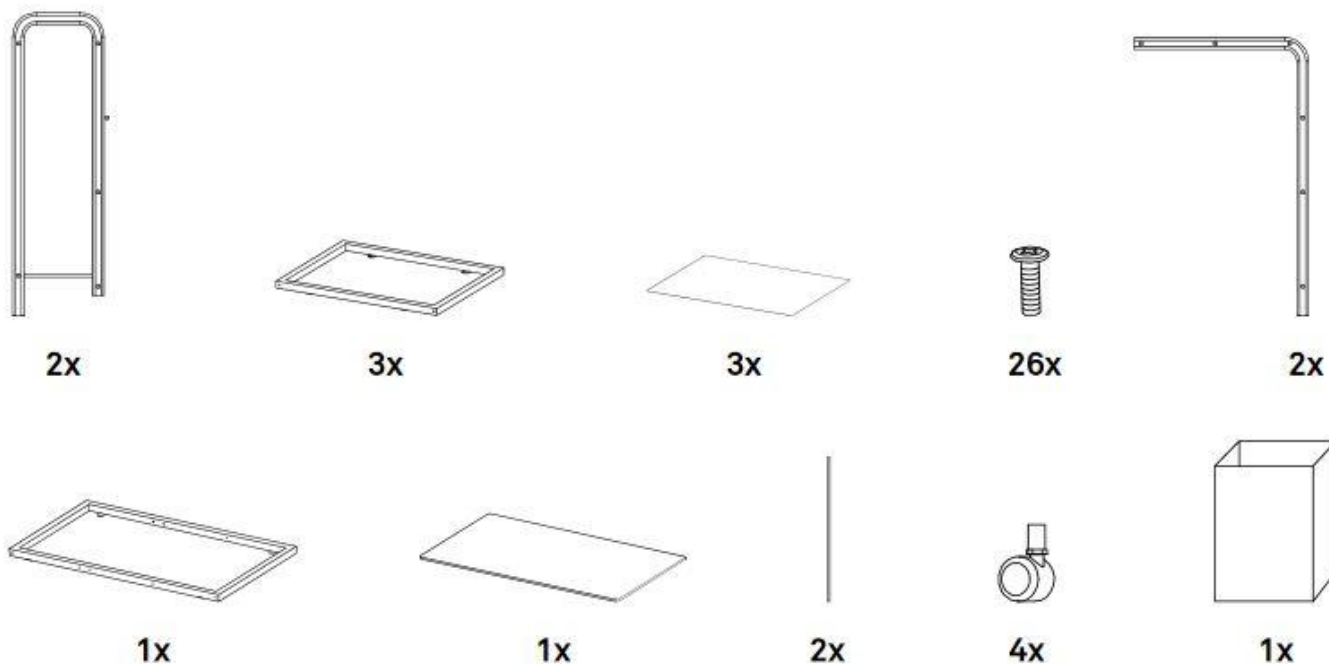

Technické parametry:

Barva: bílá

Materiál: hliník

Hmotnost produktu: 22 kg

Rozměry výrobku: 74 x 44 x 91 cm

Rozměry balení: 85 x 53 x 17 cm

Hmotnost balení: 26 kg

Obsah balení:

Montáž:

1. Umístěte přední a zadní sloupky, tyčky a kovové rámy podle nákresu níže a smontujte je pomocí šroubků.
2. Zasaďte látkový koš na své místo.

Upozornění:

Vozík byl navržen tak, aby efektivně vykonával svou funkci. Neměl by být používán pro jiné účely.
K čištění kosmetického vozíku nepoužívejte drátěnky nerezové oceli nebo podobné pomůcky.

Technické parametre:

Farba: biela

Materiál: hliník

Hmotnosť produktu: 22 kg

Rozmery výrobku: 74 x 44 x 91 cm

Rozmery balenia: 85 x 53 x 17 cm

Hmotnosť balenia: 26 kg

Obsah balení:

Technical parameters:

Color: white

Material: aluminium

Net weight: 22 kg

Product size: 74 x 44 x 91 cm

Packing size: 85 x 53 x 17 cm

Gross weight: 26 kg

Package contents: