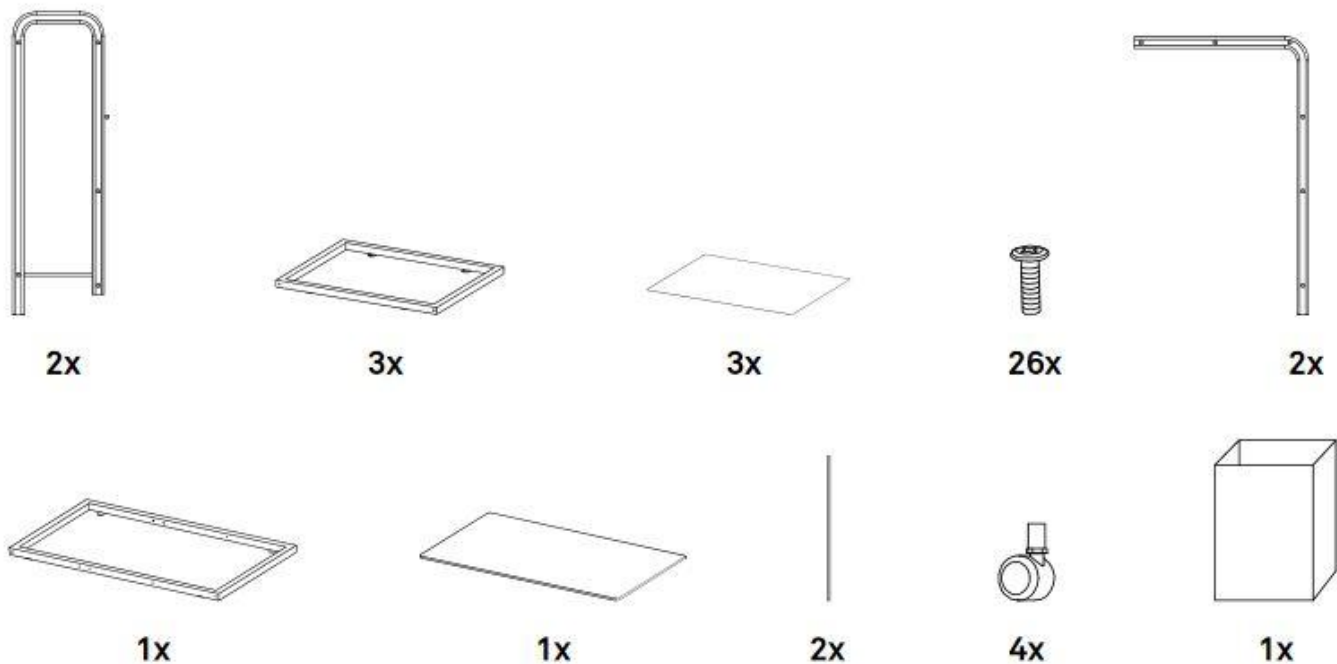

Technické parametre:

Farba: biela

Materiál: hliník

Hmotnosť produktu: 22 kg

Rozmery výrobku: 74 x 44 x 91 cm

Rozmery balenia: 85 x 53 x 17 cm

Hmotnosť balenia: 26 kg

Obsah balení:

Technical parameters:

Color: white

Material: aluminium

Net weight: 22 kg

Product size: 74 x 44 x 91 cm

Packing size: 85 x 53 x 17 cm

Gross weight: 26 kg

Package contents: