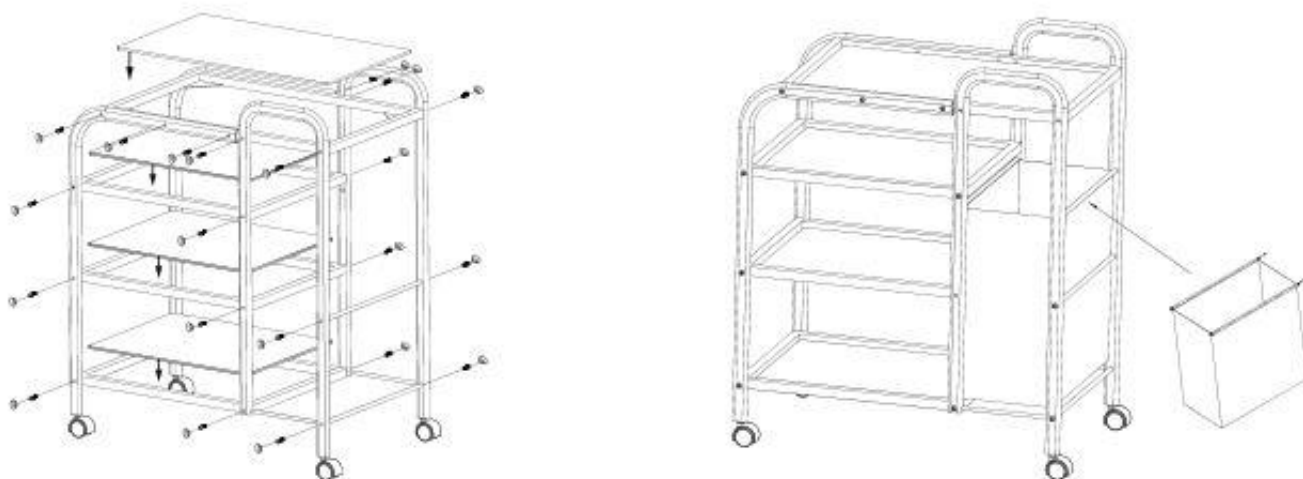

Upozornenie:

Vozík bol navrhnutý tak, aby efektívne vykonával svoju funkciu. Nemal by byť používaný na iné účely.
Na čistenie kozmetického vozíku nepoužívajte drôtenky nerezovej ocele alebo podobné pomôcky.

Údržba:

Nevystavujte výrobok slnečnému svetlu
Na čistenie laminátových povrchov použite vodu a neutrálne mydlo alebo mäkkú handričku.
Na čistenie lakovaných povrchov použite vodu a neutrálne mydlo alebo mäkkú handričku.