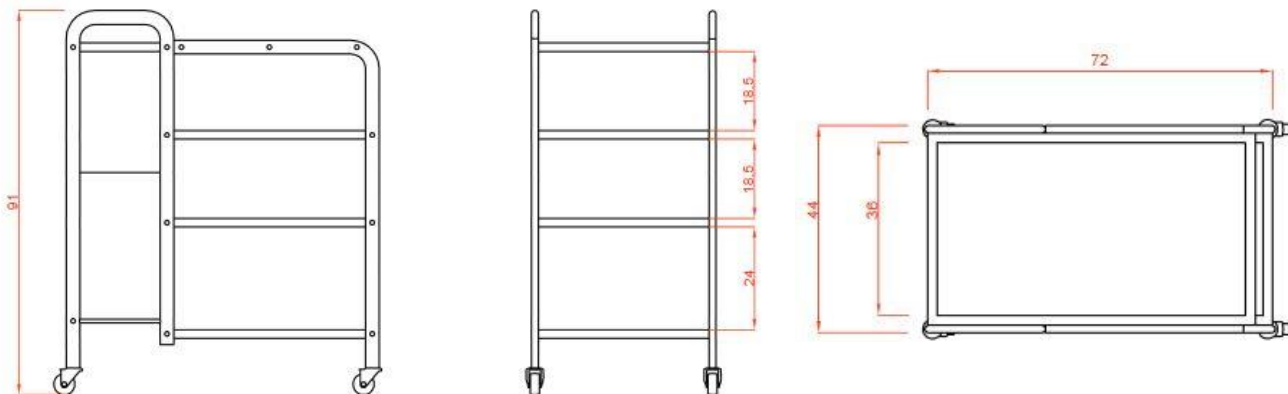

Technické parametry:

Barva: bílá

Materiál: hliník

Hmotnost produktu: 22 kg

Rozměry výrobku: 74 x 44 x 91 cm

Rozměry balení: 85 x 53 x 17 cm

Hmotnost balení: 26 kg

Obsah balení:

Montáž:

1. Umístěte přední a zadní sloupky, tyčky a kovové rámy podle nákresu níže a smontujte je pomocí šroubků.
2. Zasaďte látkový koš na své místo.

Upozornění:

Vozík byl navržen tak, aby efektivně vykonával svou funkci. Neměl by být používán pro jiné účely.
K čištění kosmetického vozíku nepoužívejte drátěnky nerezové oceli nebo podobné pomůcky.

Technické parametre:

Farba: biela

Materiál: hliník

Hmotnosť produktu: 22 kg

Rozmery výrobku: 74 x 44 x 91 cm

Rozmery balenia: 85 x 53 x 17 cm

Hmotnosť balenia: 26 kg

Obsah balení:

Technical parameters:

Color: white

Material: aluminium

Net weight: 22 kg

Product size: 74 x 44 x 91 cm

Packing size: 85 x 53 x 17 cm

Gross weight: 26 kg

Package contents: