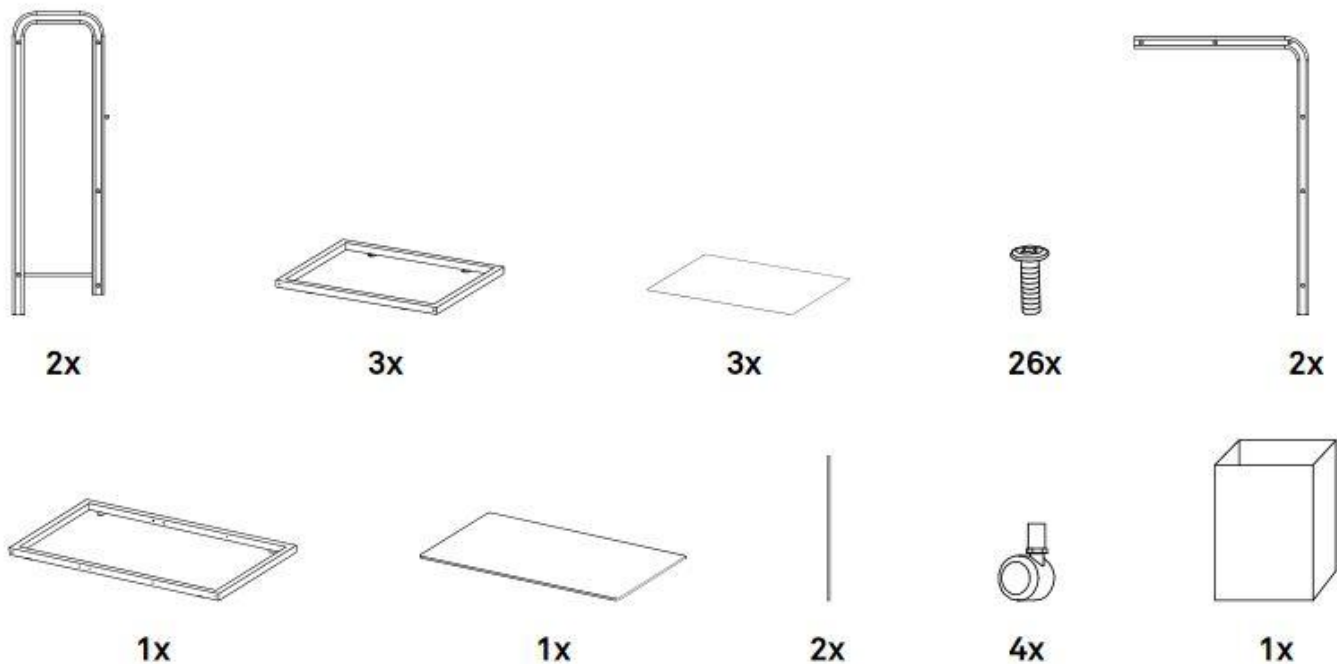

Technické parametry:

Barva: bílá

Materiál: hliník

Hmotnost produktu: 22 kg

Rozměry výrobku: 74 x 44 x 91 cm

Rozměry balení: 85 x 53 x 17 cm

Hmotnost balení: 26 kg

Obsah balení:

Technické parametre:

Farba: biela

Materiál: hliník

Hmotnosť produktu: 22 kg

Rozmery výrobku: 74 x 44 x 91 cm

Rozmery balenia: 85 x 53 x 17 cm

Hmotnosť balenia: 26 kg

Obsah balení:

Technical parameters:

Color: white

Material: aluminium

Net weight: 22 kg

Product size: 74 x 44 x 91 cm

Packing size: 85 x 53 x 17 cm

Gross weight: 26 kg

Package contents: