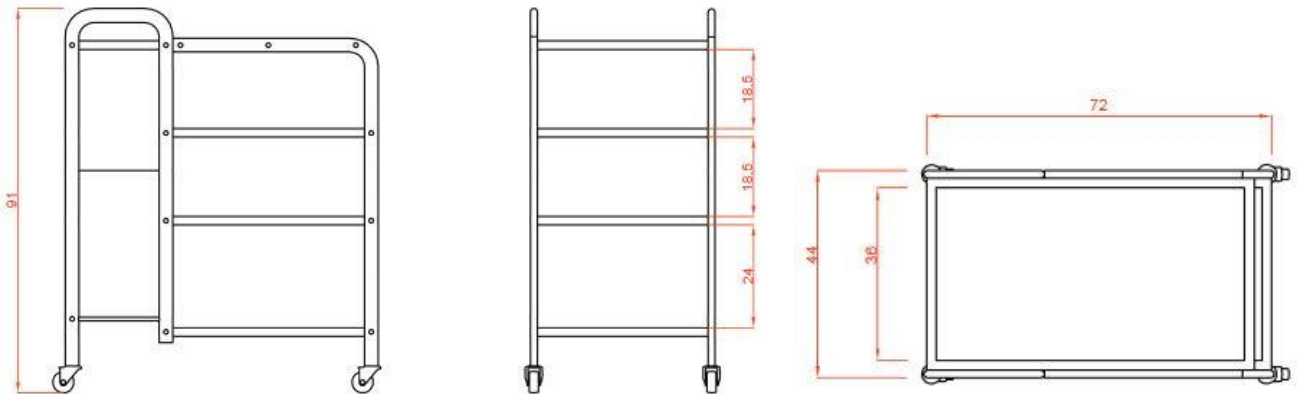

Technické parametre:

Farba: biela

Materiál: hliník

Hmotnosť produktu: 22 kg

Rozmery výrobku: 74 x 44 x 91 cm

Rozmery balenia: 85 x 53 x 17 cm

Hmotnosť balenia: 26 kg

Obsah balení:

Technical parameters:

Color: white

Material: aluminium

Net weight: 22 kg

Product size: 74 x 44 x 91 cm

Packing size: 85 x 53 x 17 cm

Gross weight: 26 kg

Package contents: