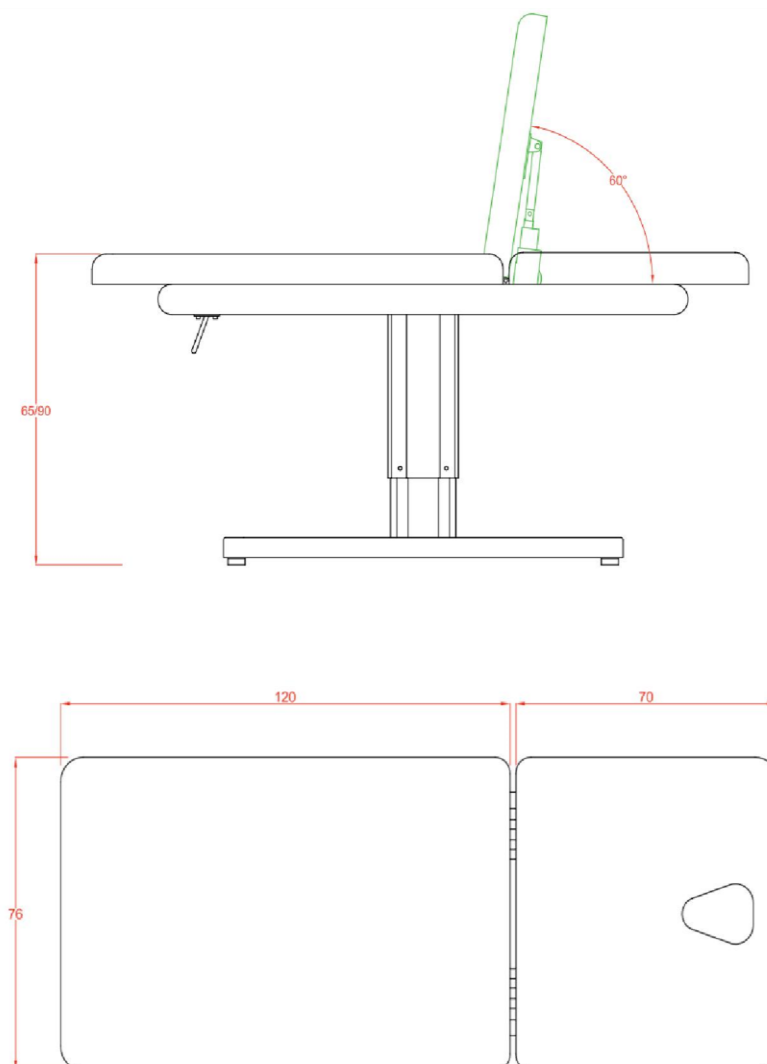

## TECHNICKÉ ÚDAJE

**Rozměry lehátka:** 192 x 76 x 65 cm

**Hmotnost:** 83 kg

**Maximální nosnost:** 180 kg

**Rozměry balení:** 200 x 82 x 68 cm

**Hmotnost balení:** 95 kg

## TECHNICKÉ ÚDAJE

**Rozmery lehátka:** 192 x 76 x 65 cm

**Hmotnosť:** 83 kg

**Maximálna nosnosť:** 180 kg

**Rozmery balenia:** 200 x 82 x 68 cm

**Hmotnosť balenia:** 95 kg