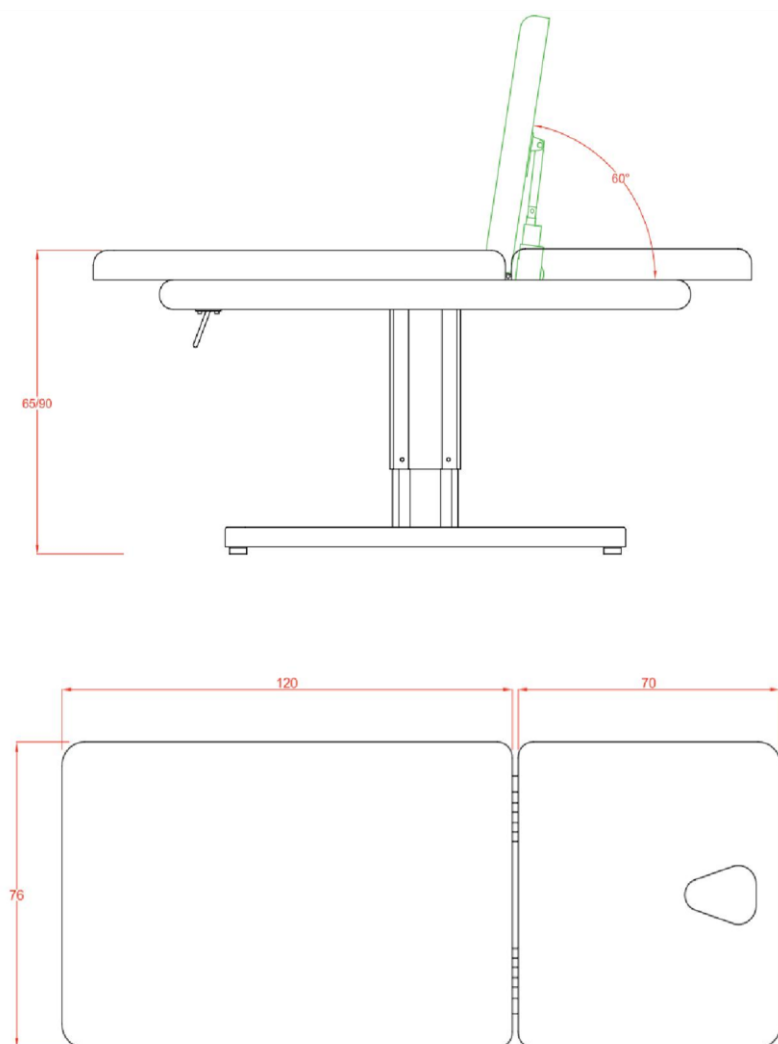

## TECHNICKÉ ÚDAJE

**Rozměry lehátka:** 192 x 76 x 65 cm

**Hmotnost:** 83 kg

**Maximální nosnost:** 180 kg

**Rozměry balení:** 200 x 82 x 68 cm

**Hmotnost balení:** 95 kg

## TECHNICKÉ ÚDAJE

**Rozmery lehátka:** 192 x 76 x 65 cm

**Hmotnosť:** 83 kg

**Maximálna nosnosť:** 180 kg

**Rozmery balenia:** 200 x 82 x 68 cm

**Hmotnosť balenia:** 95 kg