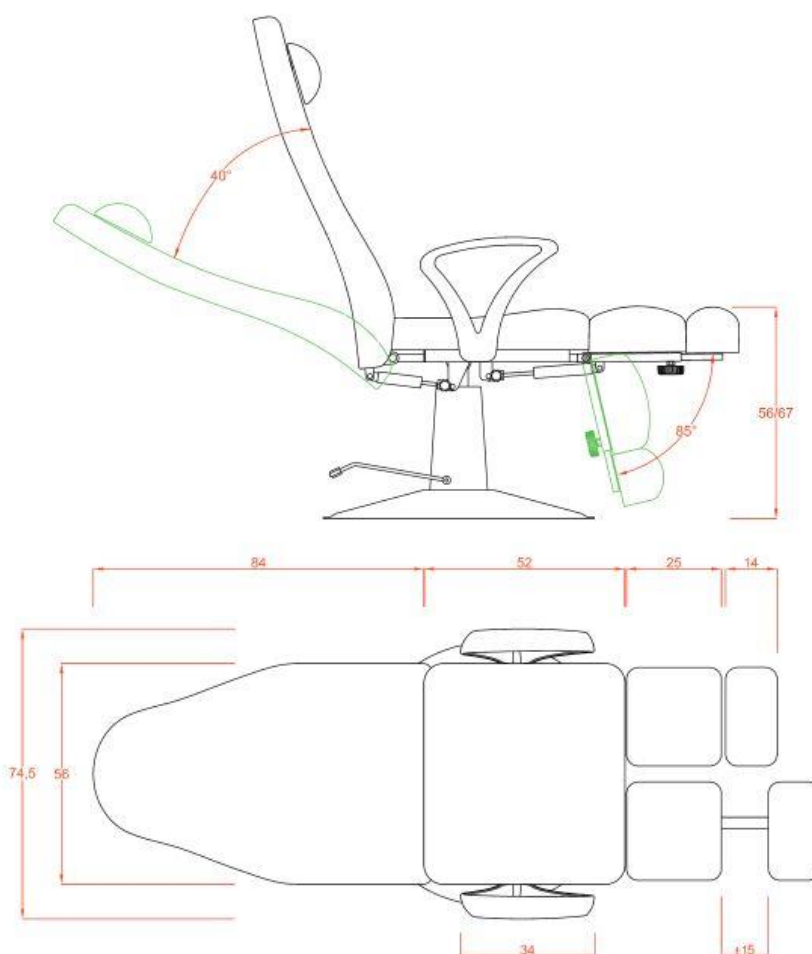

## TECHNICKÉ ÚDAJE

**Rozměry bez područek:** 182 x 56 x 56/67 cm

**Rozměry s područkami:** 182 x 74,5 x 56/67 cm

**Hmotnost:** 41 kg

**Maximální nosnost:** 150 kg

**Rozměry balení:** 140 x 70 x 70 cm

**Hmotnost balení:** 46 kg

## Hydraulické masážne lehátko Weelko Sol

Model: 2231A

## TECHNICKÉ ÚDAJE

**Rozmery bez područiek:** 182 x 56 x 56/67 cm

**Rozmery s podrúčkami:** 182 x 74,5 x 56/67 cm

**Hmotnosť:** 41 kg

**Maximálna nosnosť:** 150 kg

**Rozmery balenia:** 140 x 70 x 70 cm

**Hmotnosť balenia:** 46 kg