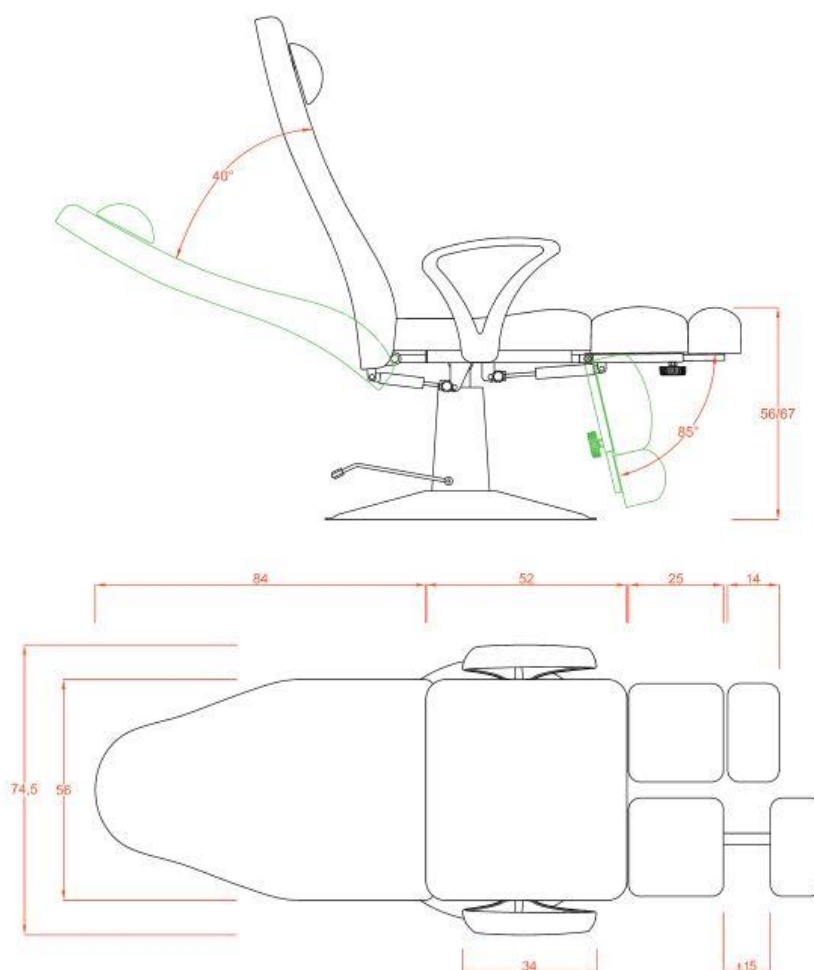

## Hydraulické pedikérské křeslo Weelko Sol

Model: 2231A

## TECHNICKÉ ÚDAJE

**Rozměry bez područek:** 182 x 56 x 56/67 cm

**Rozměry s područkami:** 182 x 74,5 x 56/67 cm

**Hmotnost:** 41 kg

**Maximální nosnost:** 150 kg

**Rozměry balení:** 140 x 70 x 70 cm

**Hmotnost balení:** 46 kg

## TECHNICKÉ ÚDAJE

**Rozmery bez područiek:** 182 x 56 x 56/67 cm

**Rozmery s podrúčkami:** 182 x 74,5 x 56/67 cm

**Hmotnosť:** 41 kg

**Maximálna nosnosť:** 150 kg

**Rozmery balenia:** 140 x 70 x 70 cm

**Hmotnosť balenia:** 46 kg