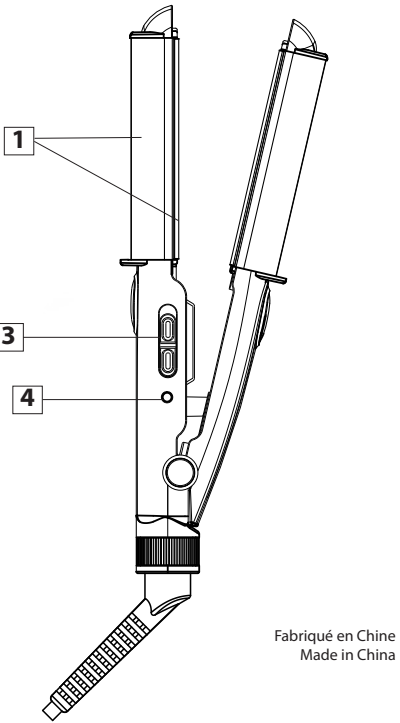

Consulter au préalable les consignes de sécurité.

Petit par sa taille (18 cm), il vous étonnera par ses performances. Vous pourrez l'emmener partout avec vous !

Les nouvelles plaques vont vous surprendre par leur extrême douceur. Ce toucher satin va donner à vos cheveux une brillance et un soyeux incomparables.

Den har en lille størrelse (18 cm), men du vil blive overasket over dens effektivitet. Den kan tages med overalt.

De nye plader vil overraske dig ved deres ekstreme komfort. Denne følelse af satin vil give dit hår en uforglignelig skinnende og silkeblød overflade.

Den har en lille størrelse (18 cm), men du vil blive overasket over dens effektivitet. Den kan tages med overalt.

De nye plader vil overraske dig ved deres ekstreme komfort. Denne følelse af satin vil give dit hår en uforglignelig skinnende og silkeblød overflade.

Fabriqué en Chine Made in China

GPB007E

Les nouvelles plaques vont vous surprendre par leur extrême douceur. Ce toucher satin touch will give your hair incomparable shine and silkness.

De nye plader vil overraske dig ved deres ekstreme komfort. Denne følelse af satin vil give dit hår en uforglignelig skinnende og silkeblød overflade.

Les nouvelles plaques vont vous surprendre par leur extrême douceur. Ce toucher satin touch will give your hair incomparable shine and silkness.

De nye plader vil overraske dig ved deres ekstreme komfort. Denne følelse af satin vil give dit hår en uforglignelig skinnende og silkeblød overflade.

Les nouvelles plaques vont vous surprendre par leur extrême douceur. Ce toucher satin touch will give your hair incomparable shine and silkness.

De nye plader vil overraske dig ved deres ekstreme komfort. Denne følelse af satin vil give dit hår en uforglignelig skinnende og silkeblød overflade.

Les nouvelles plaques vont vous surprendre par leur extrême douceur. Ce toucher satin touch will give your hair incomparable shine and silkness.

De nye plader vil overraske dig ved deres ekstreme komfort. Denne følelse af satin vil give dit hår en uforglignelig skinnende og silkeblød overflade.