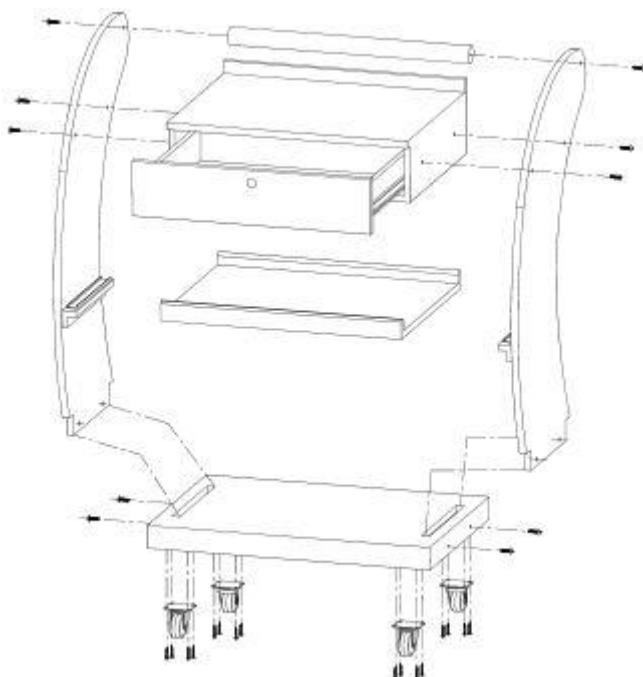

Obsah balení:

1x

1x

1x

10x

4x

2x

1x

16x

Montáž:

Upozornenie:

Vozík bol navrhnutý tak, aby efektívne vykonával svoju funkciu. Nemal by byť používaný na iné účely.
Na čistenie kozmetického vozíku nepoužívajte drôtenky nerezovej ocele alebo podobné pomôcky.

Údržba:

Nevystavujte výrobok slnečnému svetlu

Na čistenie laminátových povrchov použite vodu a neutrálne mydlo alebo mäkkú handričku.

Na čistenie lakovaných povrchov použite vodu a neutrálne mydlo alebo mäkkú handričku.