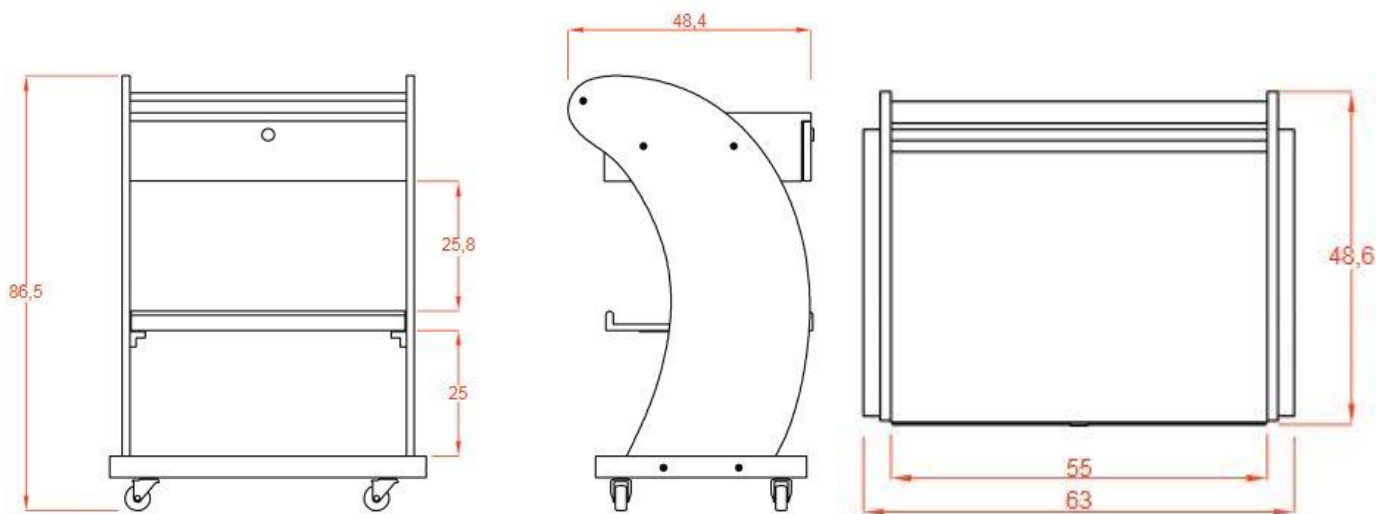

Technické parametry:

Barva: tmavě hnědá – wenge

Materiál: dřevo

Hmotnost produktu: 22 kg

Rozměry balení: 90 x 25 x 70 cm

Hmotnost balení: 25 kg

Rozměry výrobku: 58 x 48 x 87 cm

Obsah balení:

Technical parameters:

Color: dark brown – wenge

Material: wood

Net weight: 22 kg

Packing size: 90 x 25 x 70 cm

Gross weight: 25 kg

Product size: 58 x 48 x 87 cm

Package contents: