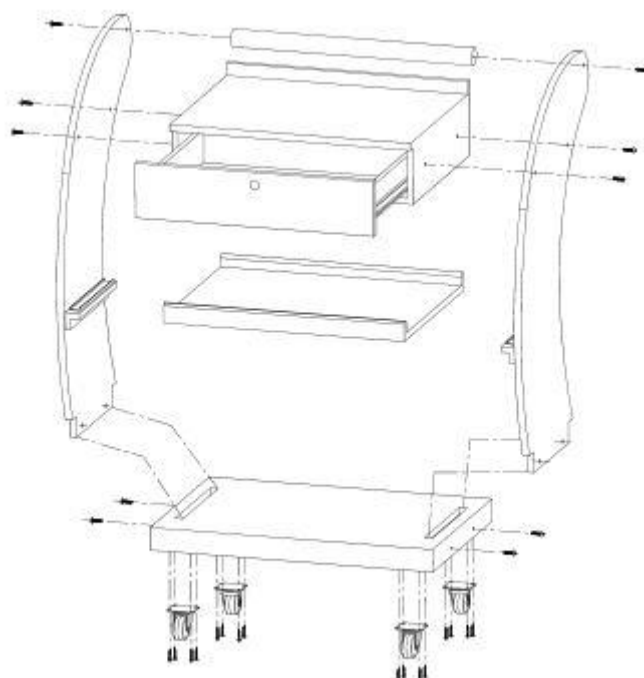

Obsah balení:

1x

1x

1x

10x

4x

2x

1x

16x

Montáž:

Upozornění:

Vozík byl navržen tak, aby efektivně vykonával svou funkci. Neměl by být používán pro jiné účely.
K čištění kosmetického vozíku nepoužívejte drátěnky nerezové oceli nebo podobné pomůcky.

Údržba:

Nevystavujte výrobek slunečnímu světlu.

K čištění laminátových povrchů použijte vodu a neutrální mýdlo nebo měkký hadřík.

K čištění lakovaných povrchů použijte vodu a neutrální mýdlo nebo měkký hadřík.