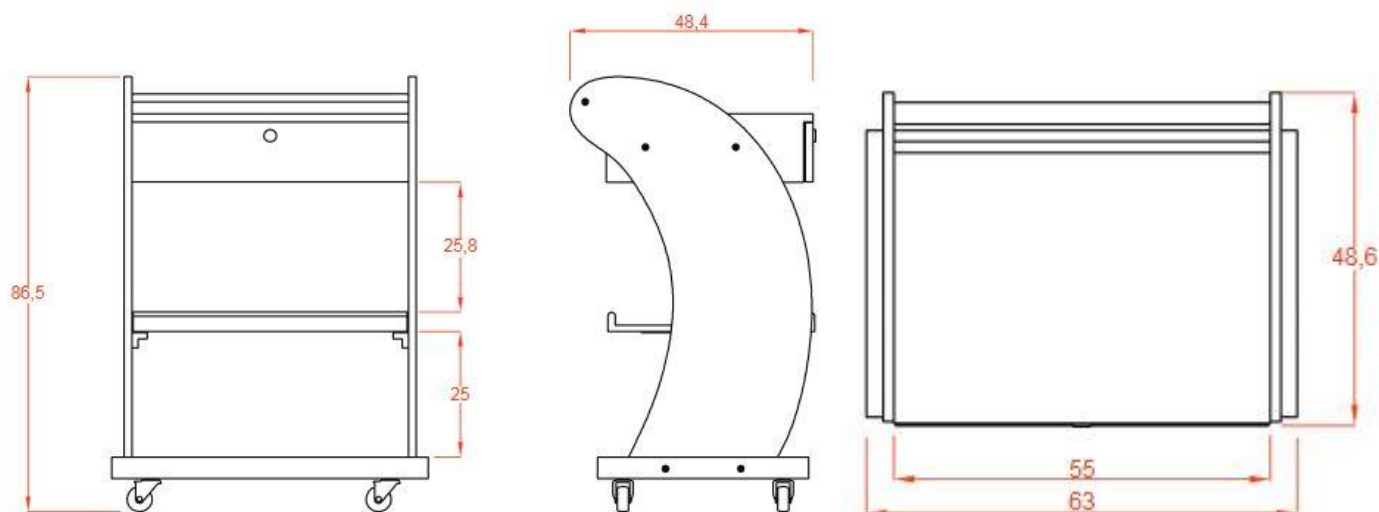

Technické parametre:

Farba: tmavo hnedá – wenge

Materiál: drevo

Hmotnosť produktu: 22 kg

Rozmery balenia: 90 x 25 x 70 cm

Hmotnosť balenia: 25 kg

Rozmery výrobku: 58 x 48 x 87 cm

Obsah balení: