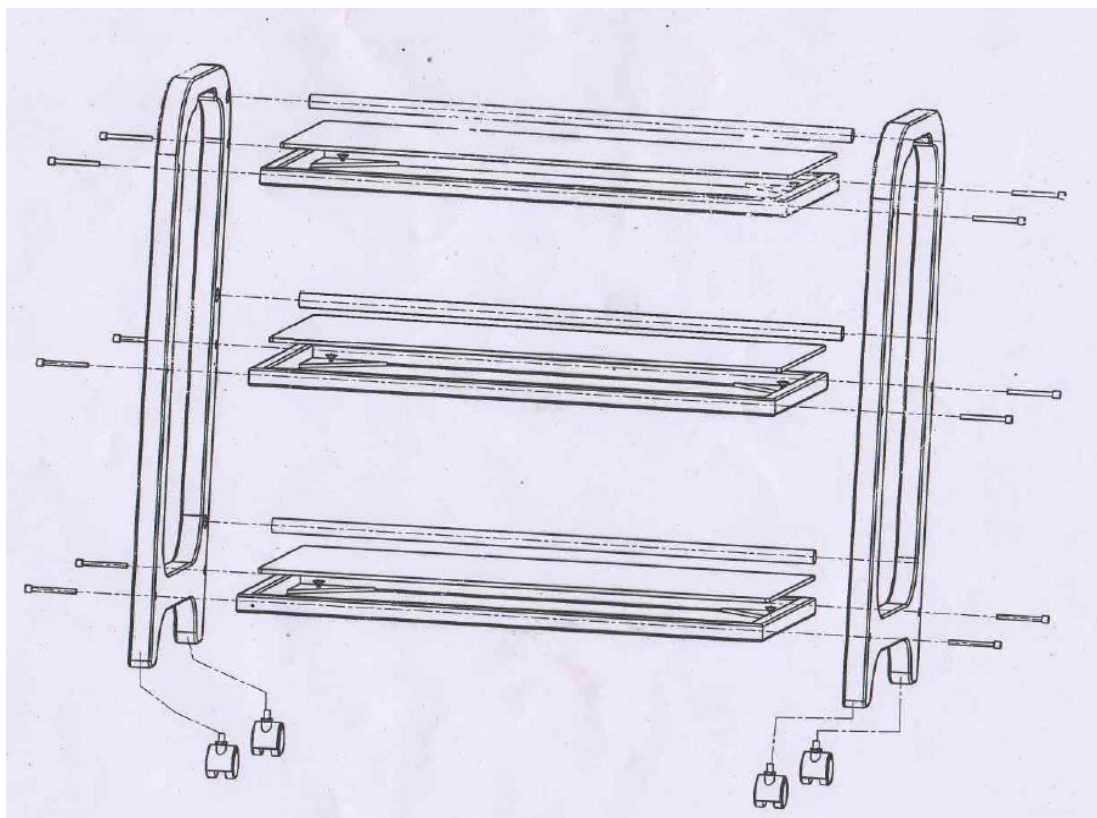

Technické parametry:

Barva: hnědá

Materiál: dřevo

Hmotnost produktu: 25 kg

Rozměry výrobku: 71,5 x 40 x 88 cm

Montáž:

Upozornění:

Vozík byl navržen tak, aby efektivně vykonával svou funkci. Neměl by být používán pro jiné účely.

Technické parametre:

Farba: hnedá

Materiál: drevo

Hmotnosť produktu: 25 kg

Rozmery výrobku: 71,5 x 40 x 88 cm

Montáž:

Upozornenie:

Vozík bol navrhnutý tak, aby efektívne vykonával svoju funkciu. Nemal by byť používaný na iné účely.
Na čistenie kozmetického vozíku nepoužívajte drôtenky nerezovej ocele alebo podobné pomôcky.

Technical parameters:

Color: brown

Material: wood

Net weight: 25 kg

Product size: 71,5 x 40 x 88 cm

Assembly:

Warning:

The trolley was designed to effectively perform its function. It should not be used for other purposes.
Do not use stainless steel wires or similar tools to clean the cosmetic trolley.