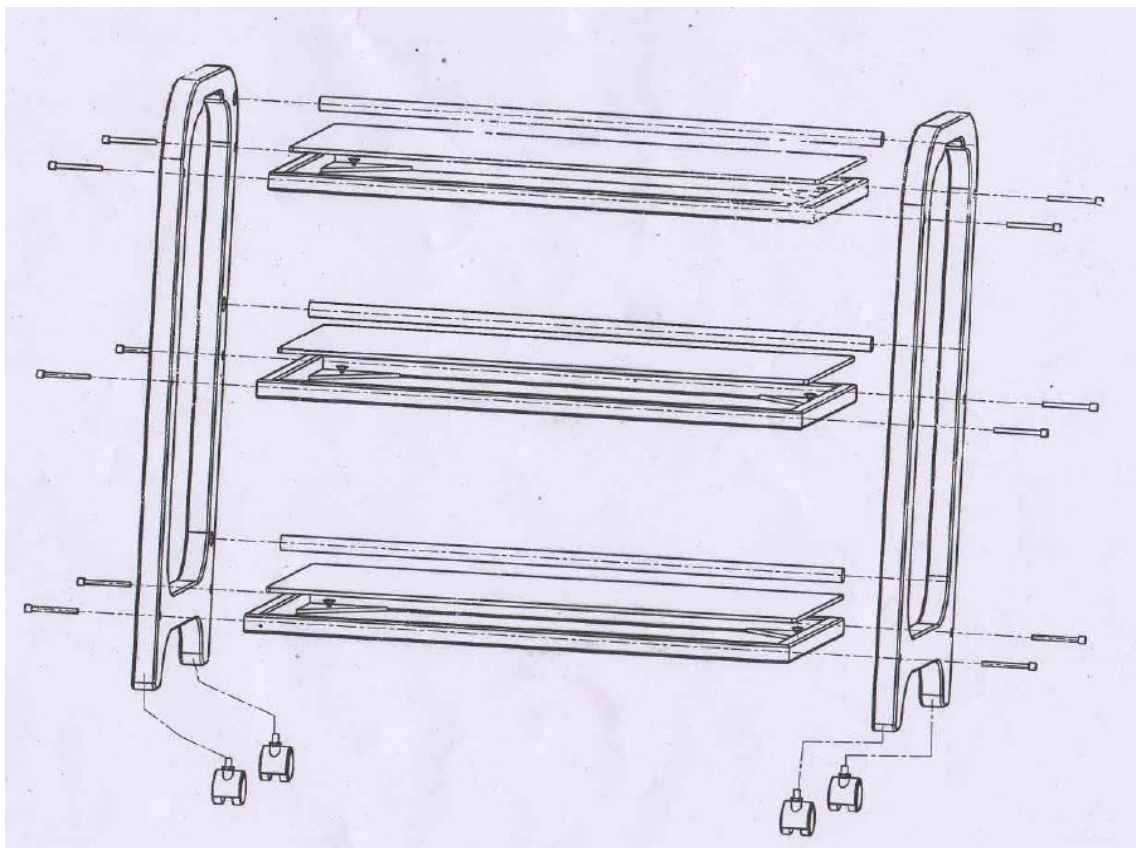

Technické parametre:

Farba: hnedá

Materiál: drevo

Hmotnosť produktu: 25 kg

Rozmery výrobku: 71,5 x 40 x 88 cm

Montáž:

Upozornenie:

Vozík bol navrhnutý tak, aby efektívne vykonával svoju funkciu. Nemal by byť používaný na iné účely.
Na čistenie kozmetického vozíku nepoužívajte drôtenky nerezovej ocele alebo podobné pomôcky.

Technical parameters:

Color: brown

Material: wood

Net weight: 25 kg

Product size: 71,5 x 40 x 88 cm

Assembly:

Warning:

The trolley was designed to effectively perform its function. It should not be used for other purposes.
Do not use stainless steel wires or similar tools to clean the cosmetic trolley.