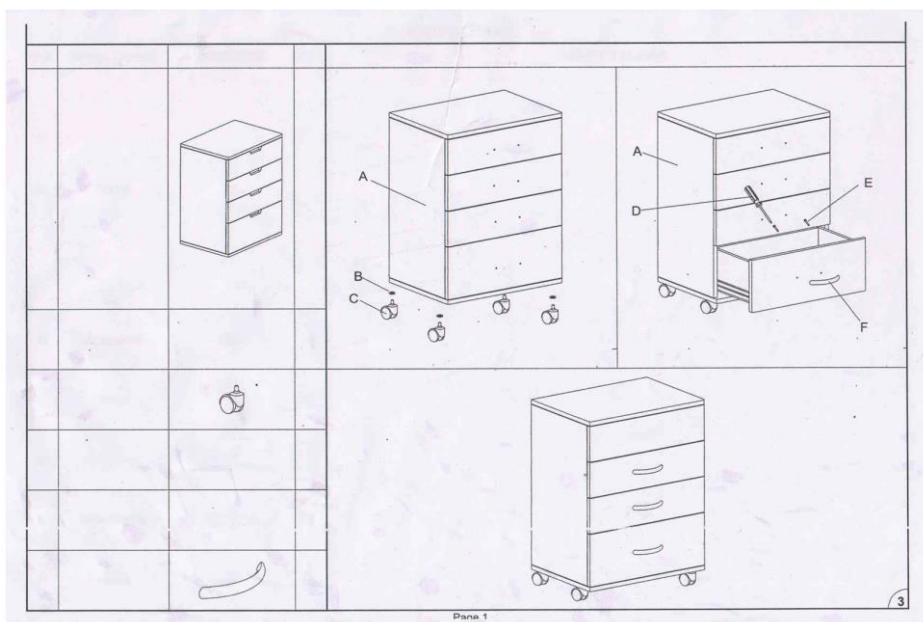

Kosmetický vozík Weelko Handy

Model: 1032

Děkujeme Vám za Váš nákup. Abyste se zbožím mohli být co nejvíce a co nejdéle spokojeni, dodržujte následující pokyny. Před používáním si pečlivě přečtete tento návod a uschovejte ho pro možnosti pozdějšího nahlédnutí. V případě špatné nebo nedovolené manipulace dodavatel nezodpovídá za možné způsobené škody.

Technické parametry:

Barva: bílá

Materiál: dřevo

Hmotnost produktu: 21 kg

Rozměry výrobku: 46 x 33 x 69 cm

Rozměry balení: 57 x 44 x 71 cm

Hmotnost balení: 22,5 ks

Montáž: