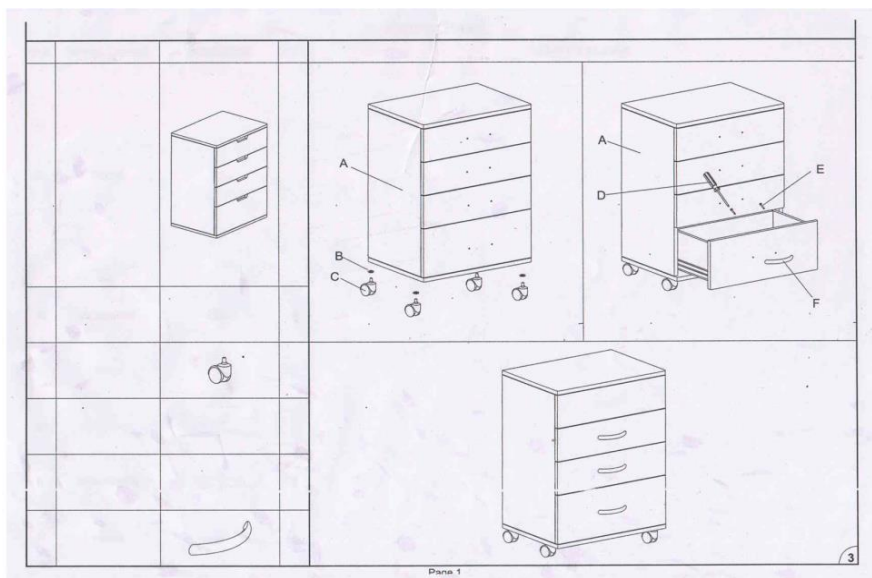

Kozmetický vozík Weelko Handy

Model: 1032

Ďakujeme Vám za Váš nákup a aby ste s tovarom mohli byť čo najviac a čo najdlhšie spokojní, dodržujte nasledujúce pokyny. Pred používaním si pozorne prečítajte tento návod a uschovajte ho pre možnosti neskoršieho nahliadnutiu. V prípade zlej alebo nedovolenej manipulácie dodávateľ nezodpovedá za možné spôsobené škody.

Technické parametre:

Farba: biela

Materiál: konštrukce – kov, police – plast

Hmotnosť produktu: 6,5 kg

Rozmery balenia: 85 x 37 x 16,5 cm

Hmotnosť balenia: 6,9 ks

Rozmery výrobku: 48 x 37 x 85 cm

Montáž: