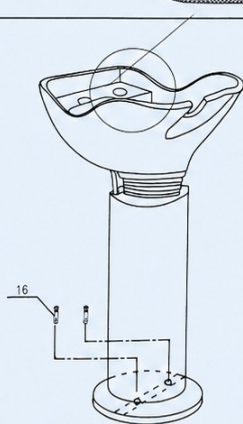

Podłącz myjnię zgodnie z poniższym schematem.

Do podłączenia myjni muszą być przygotowane przyłącza 3/8" na ciepłą i zimną wodę +

odpływ o średnicy min. 50 mm. Przyłącza te będą znajdować się bezpośrednio pod umywalką.

Najlepiej, aby rury wychodzące z podłoża były dłuższe. Hydraulik przytnie je następnie zgodnie z potrzebami.

W zestawie z umywalką znajdują się węże od baterii do ciepłej wody, zimnej wody i prysznic, w tym elastyczny syfon.

W przypadku awarii myjni fryzjerskiej prosimy o poinformowanie nas lub zlecenie naprawy wyłącznie specjalistom.

INSTRUCTIONS

SHAMPOO CHAIR

Read through the instructions before installation and use. Please make sure that all parts are removed from the box before discarding the box.

3297

1. shampoo chair must be securely bolted to the floor.
2. connect the fixtures as picture showed.
3. when moving the shampoo chair, we suggest you asking two people to carry the base and move horizontally.