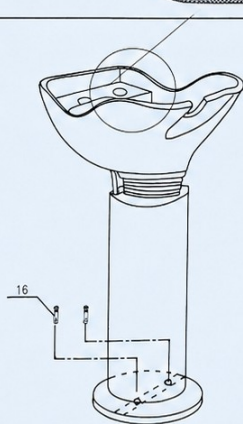

Mycí box zapojte dle níže uvedeného nákresu.

K připojení mycího boxu musí být připraveny vývody 3/8" na teplou a studenou vodu + odpad s min. průměrem 50 mm. Tyto vývody budou přímo pod umyvadlem. Ideální je, aby trubky ze země zůstaly delší. Instalátor si je pak zařídne podle toho, jak bude potřebovat. Součástí umyvadla jsou hadičky od baterie na teplou vodu, studenou vodu a sprchu včetně flexi sifonu.

V případě poruchy mycího boxu nás informujte nebo opravu vždy ponechte na odborníkovi.

INSTRUCTIONS

SHAMPOO CHAIR

Read through the instructions before installation and use. Please make sure that all parts are removed from the box before discarding the box.

3297

1. shampoo chair must be securely bolted to the floor.
2. connect the fixtures as picture showed.
3. when moving the shampoo chair, we suggest you asking two people to carry the base and move horizontally.

Technické parametre:

Celková výška umývacieho boxu: 102 cm

Výška stípu: 74 cm

Šírka stípu: 24 cm

Šírka umývadla: 46,7 cm

Výška umývadla: 28 cm

Hĺbka umývadla: 54,5 cm

Vnútoraná hĺbka umývadla: 24 cm