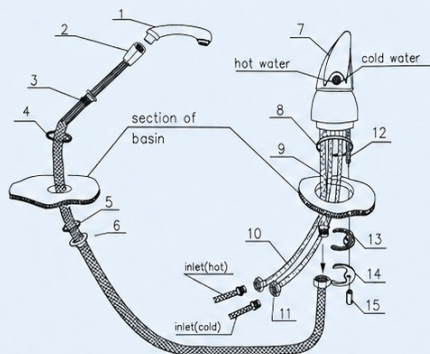

INSTRUCTIONS

SHAMPOO CHAIR

Read through the instructions before installation and use. Please make sure that all parts are removed from the box before discarding the box.

3297

1. shampoo chair must be securely bolted to the floor.
2. connect the fixtures as picture showed.
3. when moving the shampoo chair, we suggest you asking two people to carry the base and move horizontally.