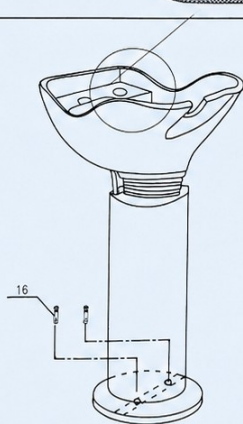

Technické parametre:

Celková výška umývacieho boxu: 102 cm

Výška stípu: 74 cm

Šírka stípu: 24 cm

Šírka umývadla: 46,7 cm

Výška umývadla: 28 cm

Hĺbka umývadla: 54,5 cm

Vnútoraná hĺbka umývadla: 24 cm

Umývací box zapojte podľa nižšie uvedeného nákresu.

Na pripojenie umývacieho boxu musia byť pripravené vývody 3/8" na teplú a studenú vodu + odpad s min. priemerom 50 mm. Tieto vývody budú priamo pod umývadlom. Ideálne je, aby rúrky zo zeme zostali dlhšie. Inštalatér si ich potom zareže podľa toho, ako bude potrebovať. Súčasťou umývadla sú hadičky od batérie na teplú vodu, studenú vodu a sprchu vrátane flexiu sifónu.

V prípade poruchy umývacieho boxu nás informujte alebo opravu vždy ponechajte na odborníkovi.

INSTRUCTIONS

SHAMPOO CHAIR

Read through the instructions before installation and use. Please make sure that all parts are removed from the box before discarding the box.

3297

1. shampoo chair must be securely bolted to the floor.
2. connect the fixtures as picture showed.
3. when moving the shampoo chair, we suggest you asking two people to carry the base and move horizontally.