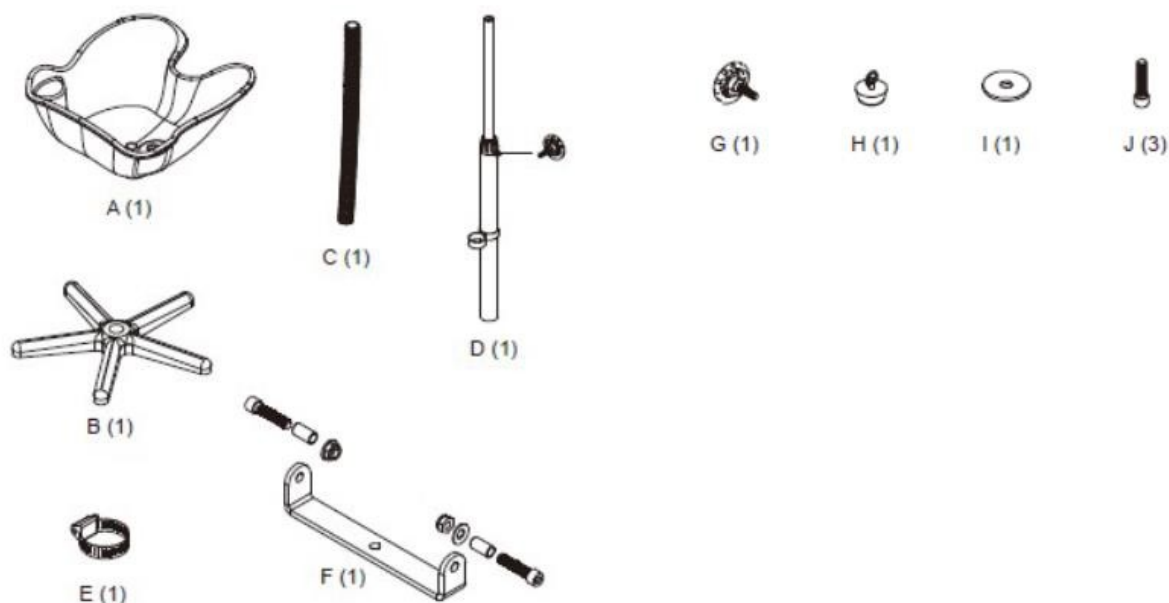

Zawartość opakowania: