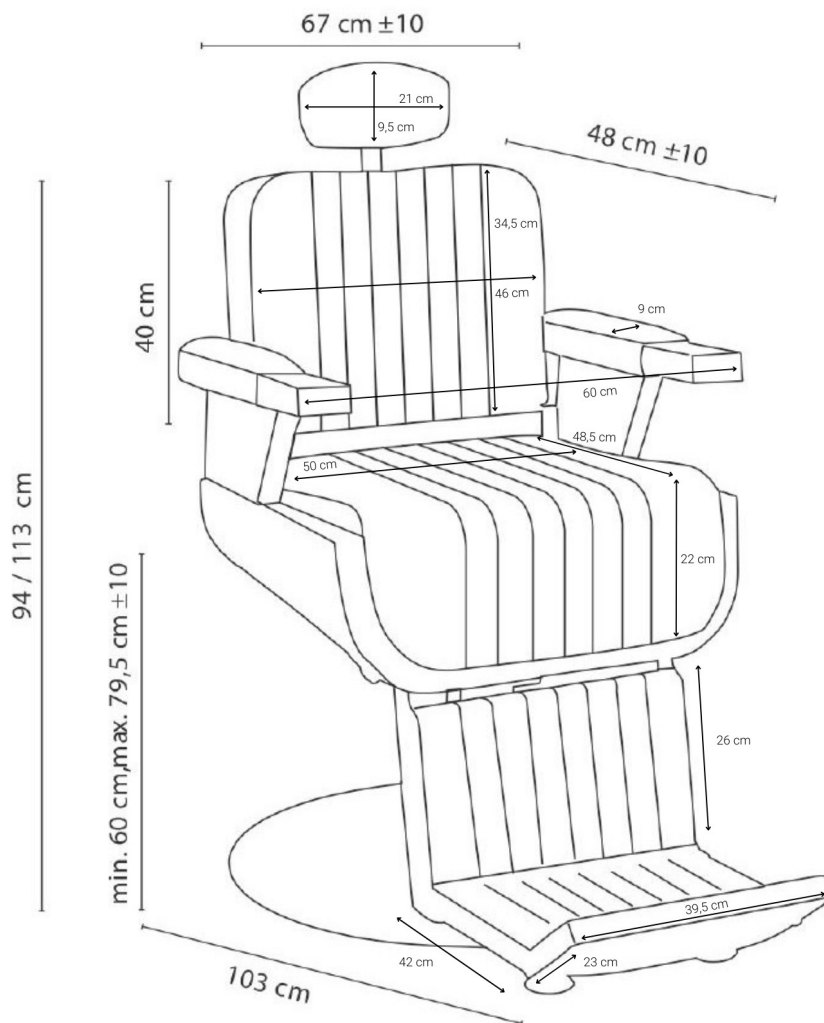

Všeobecné upozornění a montáž:

Před sestavením křesla si pečlivě přečtěte následující instrukce.

Produkt opatrně vyjměte z obalu a rozložte ho na rovné zemi.

Jednotlivé díly vyjměte z balení a zkontrolujte, že žádný díl nechybí ani není nějak poškozený, pokud ano, tak nás okamžitě kontaktujte, pokud bude křeslo sestavené z vadných dílů, hrozí poškození, na které nelze uplatnit záruku. Křeslo sestavte.

Na křeslo nikdy nestoupejte.

Křeslo je určeno vždy jen pro jednu osobu. Dodržujte max. nosnost křesla.

V případě poruchy křesla nás informujte nebo opravu křesla vždy ponechte na odborníkovi.

**Detail – Hair style s.r.o. | www.svetkadernictvi.cz | www.svetkadernictva.sk
Třebíčská 1678/60, Velké Meziříčí, 594 01, Česká republika**