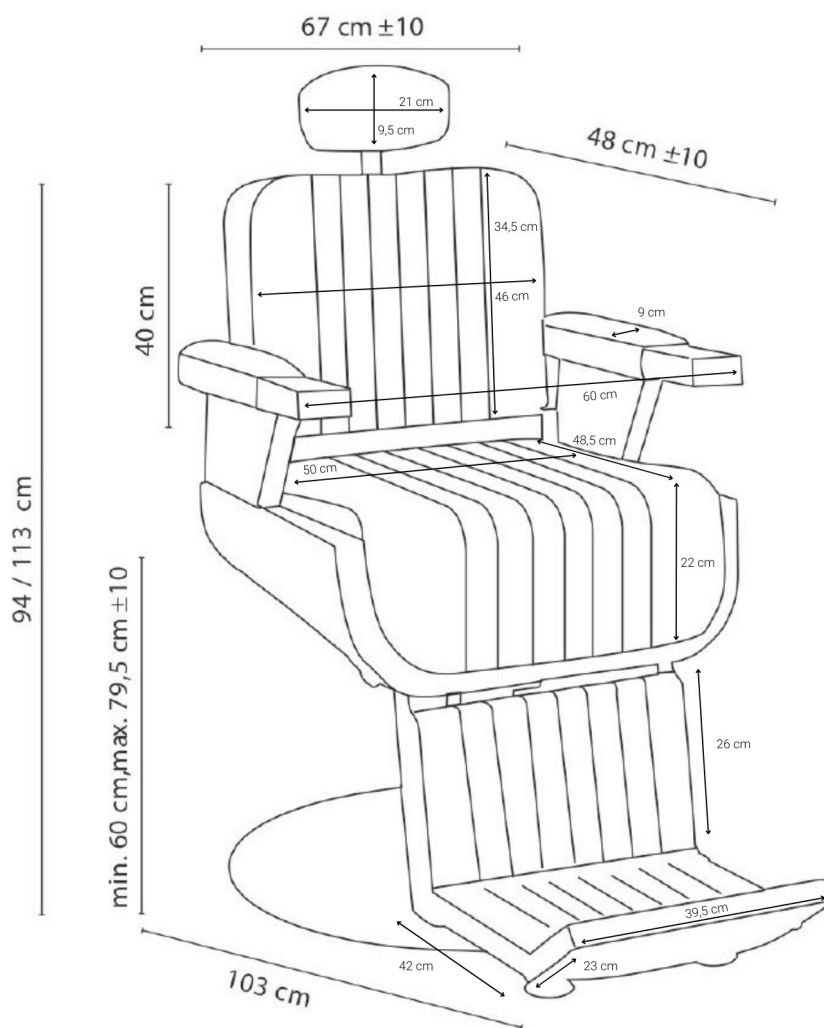

Všeobecné upozornenia a montáž:

Pred zostavením kresla si pozorne prečítajte nasledujúce inštrukcie.

Výrobok opatrne vyberte z obalu a rozložte ho na rovnej zemi.

Jednotlivé diely vyberte z balenia a skontrolujte, že žiadny diel nechýba ani nie je nejako poškodený, pokiaľ áno, tak nás okamžite kontaktujte, pokiaľ bude kreslo zostavené z chybných dielov, hrozí poškodenie, na ktoré nemožno uplatniť záruku. Kreslo zostavte podľa nižšie uvedeného nákresu. Na kreslo nikdy nestúpajte.

Kreslo je určené vždy iba pre jednu osobu. Dodržujte max. nosnosť kresla.

V prípade poruchy kresla nás informujte alebo opravu kresla vždy ponechajte na odborníkovi.

Detail – Hair style s.r.o. | www.svetkadernictvi.cz | www.svetkadernictva.sk
Třebíčská 1678/60, Velké Meziříčí, 594 01, Česká republika