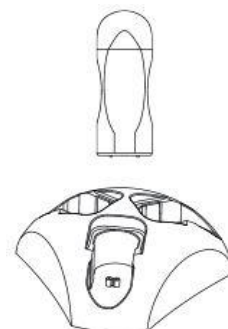

Nikdy nepoužívejte přístroj ve vlhkém nebo špatně ventilovaném prostředí.

Nikdy nepoužívejte přístroj ve venkovním prostředí.

Nezapínejte a nepoužívejte přístroj bez voskové náplně.

Pokud je přívodní kabel poškozený, požádejte servis o výměnu, abyste předešli případným zraněním a poškozením.

ES PROHLÁŠENÍ O SHODĚ

Tento výrobek splňuje tyto požadavky:

1. Podmínky stanovené ve Směrnici o nízkém napětí: 2006/95/ES
2. Podmínky stanovené ve Směrnici o elektromagnetické kompatibilitě: 2004/108/EC

RECYKLACE

Pokud je některý z našich výrobků nebo jeho obal označen tímto symbolem, neměl by být považován za běžný komunální odpad. Pro zajištění správného nakládání s tímto odpadem jej zlikvidujte v souladu s místními zákony o likvidaci elektronických zařízení. Tato iniciativa pomůže zachovat a šetřit přírodní zdroje a zlepšovat standardy ochrany životního prostředí ve vztahu k zacházení s elektrickým odpadem.

VÍTEJTE

Děkujeme za nákup. Před použitím přístroje si prosím pozorně přečtěte tyto pokyny. Pokud si nebudete jistí správným používáním přístroje, požádejte o radu odborníka. Neneseme žádnou zodpovědnost za případné škody a úrazy způsobené nesprávným používáním přístroje.

OBSAH BALENÍ

Komponenty na obrázku se mohou nepatrně lišit od skutečnosti bez předchozího upozornění.