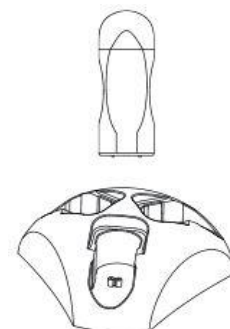

Nikdy nepoužívajte prístroj vo vlhkom alebo zle vetranom prostredí.

Nikdy nepoužívajte prístroj vo vonkajšom prostredí.

Nezapínajte a nepoužívajte prístroj bez voskovej náplne.

Ak je prívodný kábel poškodený, požiadajte servis o výmenu, aby ste predišli prípadným zraneniam a poškodením.

ES VYHLÁSENIE O ZHODE

Tento výrobok spĺňa tieto požiadavky:

1. Podmienky stanovené v Smernici o nízkom napätí: 2006/95/ES
2. Podmienky stanovené v Smernici o elektromagnetickej kompatibilite: 2004/108/EC

RECYKLÁCIA

Ak je niektorý z našich výrobkov alebo jeho obal označený symbolom, nemal by byť považovaný za bežný komunálny odpad. Pre zaistenie správneho nakladania s týmto odpadom ho zlikvidujte v súlade s miestnymi zákonmi o likvidácii elektronických zariadení. Táto iniciatíva pomôže zachovať a šetriť prírodné zdroje a zlepšovať štandardy ochrany životného prostredia vo vzťahu k zaobchádzaniu s elektrickým odpadom.

VITAJTE

Ďakujeme za váš nákup. Pred použitím prístroja si prosím pozorne prečítajte tieto pokyny. Ak si nebudete istí správnym používaním prístroja, požiadajte o radu odborníka. Nenesieme žiadnu zodpovednosť za prípadné škody a úrazy spôsobené nesprávnym používaním prístroja.

OBSAH BALENIA

Komponenty na obrázku sa môžu mierne líšiť od skutočnosti bez predchádzajúceho upozornenia.