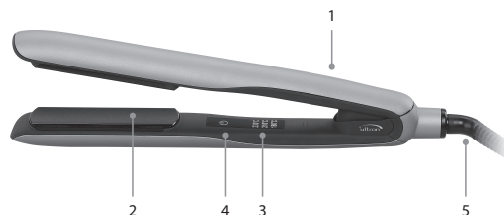

ELITE STYLER

STRAIGHTENER AND CURLING IRON
FER À LISSER ET À FRISER

www.ultrononline.com

РУССКИЙ РУКОВОДСТВО ПОЛЬЗОВАТЕЛЯ ELITE STYLER

ЭРГОНОМИЧНЫЙ ВЫПРЯМИТЕЛЬ ДЛЯ ВОЛОС

Поздравляем Вас и благодарим за то, что Вы выбрали выпрямитель для волос Ultron ELITE. Перед использованием данного продукта, пожалуйста, внимательно прочитайте следующие инструкции и сохраните их в качестве справочного материала на будущее.

1. Уникальная эргономичная форма: более удобна в использовании
2. Плавающие пластины из керамики <28 мм x 100 мм>
3. 3 настройки температуры: 180°C / 210°C / 230°C
4. Кнопка включения / выключения питания / Нагрев достигается через 15 секунд
5. 3-метровый поворотный на 360 градусов шнур

Цифровой дисплей LED SMART TOUCH

Нажмите на кнопку включения
2 сек.: включить
1 сек.: установить температуру
5 сек.: выключить

Используйте только на сухих волосах.

ČESKY, ČEŠTINA UŽIVATELSKÁ PŘÍRUČKA ELITE STYLER

ERGONOMICKÁ STYLINGOVÁ ŽEHLIČKA NA VLASY

INTELEKTUÁLNÍ DIGITÁLNÍ DOTYKOVÝ LED displej

Stiskněte tlačítko napájení a podržte jej po dobu:
2 s: pro zapnutí
1 s: pro nastavení teploty
5 s: pro vypnutí

Používejte pouze na suché vlasy.

SLOVAKIA POUŽÍVATEĽSKÁ PŘÍRUČKA ELITE STYLER

ERGONOMICKÁ STYLINGOVÁ ŽEHLIČKA

LED SMART TOUCH digitálny displej

Stlačte vypínač:
2 sek: zapnutie
1 sek: upravenie teploty
5 sek: vypnutie

Používajte len na suché vlasy.

HRVATSKI UPUTE ZA UPORABU ELITE STYLER

ERGONOMSKI APARAT

Čestitamo i zahvaljujemo na kupnji aparata za oblikovanje kose Ultron ELITE. Prije uporabe pažljivo pročitate sljedeće upute i sačuvajte ih za buduće potrebe.

1. Jedinstveni ergonomski dizajn: prikladniji za korištenje
2. Pomolne ploče od keramike <28 mm x 100 mm >
3. 3 razine temperature: 180°C / 210°C / 230°C
4. Gumb ON/OFF (uključivanje/isključivanje) / Zagrijavanje za 15 sekunda
5. Kabel od 3 m koji se okreće za 360°

Digitalni zaslon LED SMART TOUCH

Koristite samo na suhoj kosi.

MAGYAR HASZNÁLATI ÚTMUTATÓ ELITE STYLER

ERGONOMIKUS HAJVASALÓ

1. Egyedülálló, ergonomikusan formázott kialakítás: kényelmesebb a használata
2. Kerámia rugalmas lapok <28 mm x 100 mm >
3. 3 hőmérsékletfokozat: 180°C / 210°C / 230°C
4. Bekapcsológomb / 15 másodperc alatt felhevül
5. 3 m-es, 360°-ban elforgatható vezeték

LED SMART TOUCH digitális kijelző

Nyomja meg a bekapcsoló gombot:
2 mp: bekapcsol
1 mp: hőmérséklet beállítás
5 mp: kikapcsol

Kizárólag száraz hajon használja.

LATVIEŠU VALODA LIETOŠANAS INSTRUKCIJA ELITE STYLER

ERGONOMISKS MATU TAISNOTĀJS

LED digitālais displejs SMART TOUCH

Nospiediet ieslēgšanas un izslēgšanas pogu:
2 sekundes: ieslēdz
1 sekunde: pielāgo temperatūru
5 sekundes: izslēdz

Lietojiet tikai, ja mati ir sausi.

EESTI KEEL KASUTUSJUHEND ELITE STYLER

ERGONOMILISE DISAINIGA JUUKSESIRGENDAJA

1. Ainulaadse ergonoomilise disainiga seade, mida on mugavam kasutada
2. Liikuivad, keramilise kattega plaadid <28 mm x 100 mm >
3. 3 temperatuurisätet: 180°C / 210°C / 230°C
4. ON/OFF toitenupu / kuumeneb 15 sekundiga
5. 3 m 360° pöördjuhe