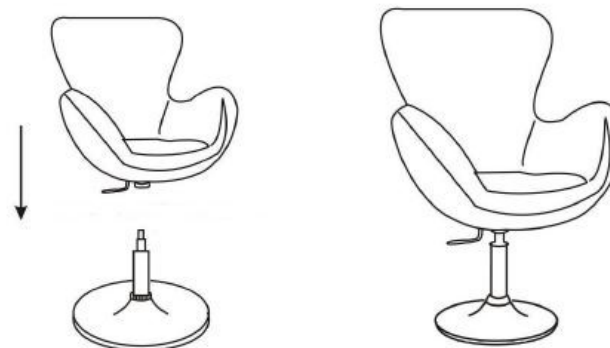

ilustračný obrázok

Na kreslo nikdy nestúpajte

Kreslo je určené vždy len pre jednu osobu.

Dodržujte max. nosnosť kresla.

V prípade poruchy kreslá nás informujte alebo opravu kresla vždy ponechajte na odborníkovi.

Detail – Hair style s.r.o. | www.svetkadernictvi.cz | www.svetkadernictva.sk | www.hairzone.eu

Třebíčská 1678/60, Velké Meziříčí, 594 01, Česká republika