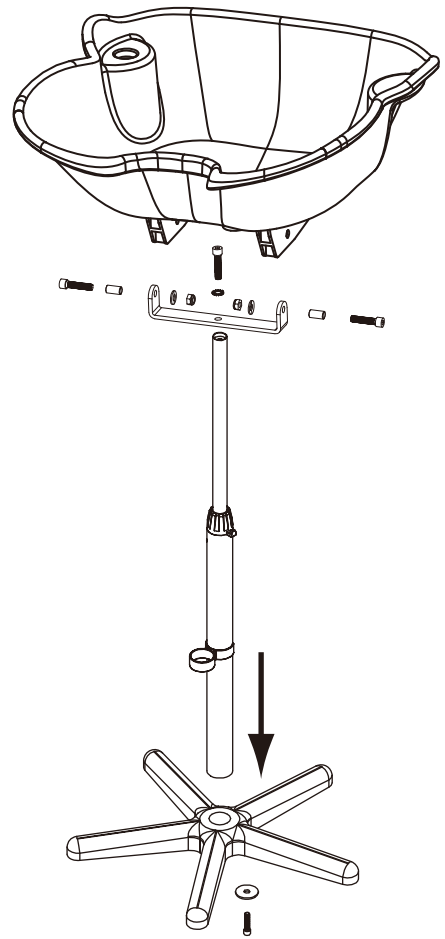

Technické parametre:

Nastaviteľná výška umývadlá: 69–95 cm

Rozmery umývadlá: dĺžka 42 cm, šírka 40 cm, hĺbka 20 cm

Všeobecné upozornenie a montáž:

Pred zostavením misy si pozorne prečítajte nasledujúce inštrukcie.

Technical parameters:

Adjustable wash basin height: 69–95 cm

Wash basin dimensions: length 42 cm, width 40 cm, depth 20 cm

General warning and installation:

Before assembling the bowl, carefully read the following instructions.

Warning:

The wash basin is designed to perform its task, not to use for unsuitable purposes.

A (1)

C (1)

D (1)

B (1)

E (1)

F (1)

G (1)

H (1)

I (1)

J (3)

1

2

3