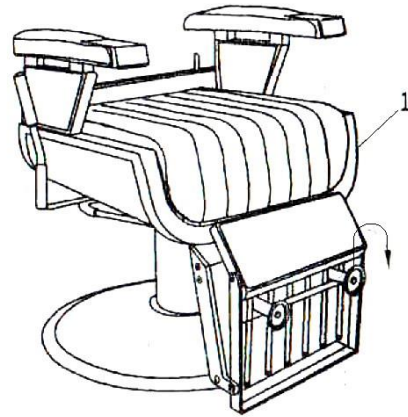

Instalace:

1. Opěrku na nohy otočte dolů.