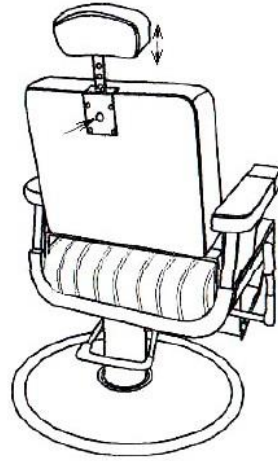

Instalace:

1. Opěrku na nohy otočte dolů.

2. Opěrku na nohy utáhněte závěs. kroužkem.

3. Vložte dva boční šrouby M8x25 a utáhněte.

4.
a) Umístěte zádivou opěrku, srovnejte a ujistěte se, že je na správném místě.
b) Po kontrole zajistěte podložkou M8 a šroubem M8x45.
c) zasuňte polštář do zádivé opěrky.

Použití:

Svet kadernictva.sk

Kadernické kreslo Original Best Buy Barber Cadillac

Model: 0190200

Ďakujeme Vám za Váš nákup. Aby ste s tovarom mohli byť čo najviac a čo najdlhšie spokojní, dodržujte nasledujúce pokyny. Pred používaním si pozorne prečítajte tento návod a uschovajte ho pre možnosti neskoršieho nahliadnutie. V prípade zlej alebo nedovolennej manipulácie dodávateľ nezodpovedá za možné spôsobené škody.