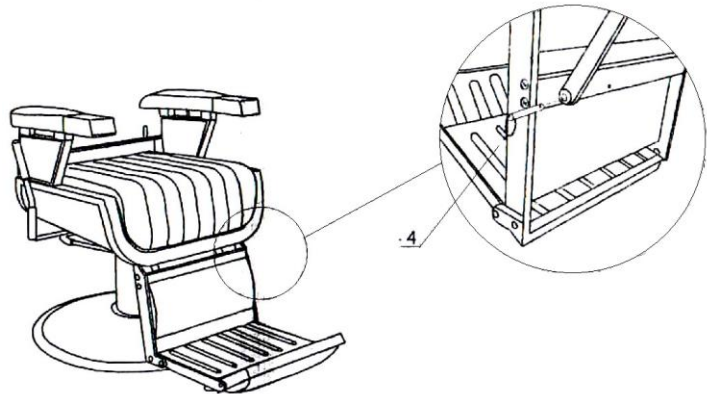

Obsah balení:

1. Křeslo 1 ks
2. Zádová opěrka 1 ks
3. Polštář 1 ks
4. Závěs. kroužek 1 ks
5. Šroub M8x25 2ks
6. Podložka M8 1ks
7. Šroub 8x45 1ks
8. Klíč 1ks
9. Klíč 1ks

1 Chair 1pc	
2 Back 1pc	
3 Pillow 1pc	
4 Suspension ring pin 1pc	
5 Screw M8x25 2pcs	
6 Washer M8 1pc	
7 Screw 8X45 1pc	
8 Wrench 1pc	
9 Wrench 1pc	

Instalace:

1. Opěrku na nohy otočte dolů.

2. Opěrku na nohy utáhněte závěs. kroužkem.

3. Vložte dva boční šrouby M8x25 a utáhněte.

4.
a) Umístěte zádivou opěrku, srovnejte a ujistěte se, že je na správném místě.
b) Po kontrole zajistěte podložkou M8 a šroubem M8x45.
c) zasuňte polštář do zádivé opěrky.