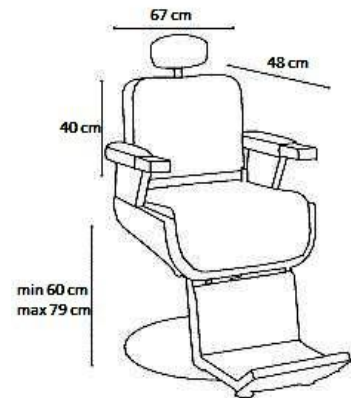

Technické parametry:

Barva: černá

Šířka: 67 cm

Hloubka: 48 cm

Výška: 60–79 cm

Výška zádové opěrky: 40 cm

Hmotnost balení: 83 kg

Hmotnost křesla: 73 kg

Rozměry balení: 77 x 74 x 83 cm

Nosnost: 150 kg

Upozornění:

1. Používejte tento produkt výhradně pro účely, pro které byl navržen, aby efektivně vykonával svou funkci. Neměl by být používán pro jiné účely.
2. Všechny komponenty vyndejte opatrně z krabice a rozložte na karton.
3. Nevystavujte produkt přímému slunečnímu záření.
4. K čištění nepoužívejte drátěnky z nerezové oceli nebo podobné produkty.

Technické parametre:

Farba: čierna

Šírka: 67 cm

Hĺbka: 48 cm

Výška: 60-79 cm

Výška chrbtovej opierky: 40 cm

Hmotnosť balenia: 83 kg

Hmotnosť kresla: 73 kg

Rozmery balenia: 77 x 74 x 83 cm

Nosnosť: 150 kg

Upozornenie:

1. Používajte tento produkt len na účely, pre ktoré bol navrhnutý, aby efektívne vykonával svoju funkciu. Nemal by byť používaný na iné účely.
2. Všetky komponenty vyberte opatrne z krabice a rozložte na kartón.
3. Nevystavujte produkt priamemu slnečnému žiareniu.
4. Na čistenie nepoužívajte drôtenky z nerezovej ocele alebo podobné produkty.