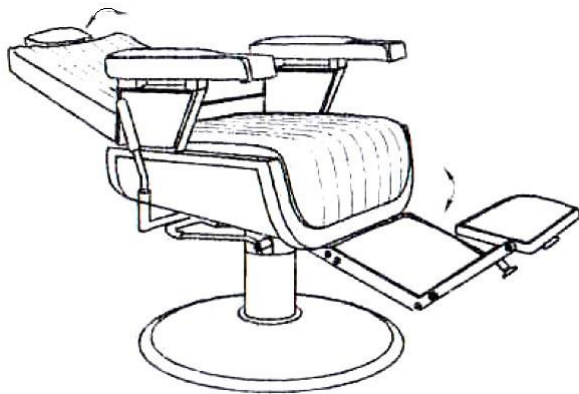

Instalace:

1. Opěrku na nohy otočte dolů.

2. Opěrku na nohy utáhněte závěs. kroužkem.

3. Vložte dva boční šrouby M8x25 a utáhněte.

4.
a) Umístěte zádivou opěrku, srovnejte a ujistěte se, že je na správném místě.
b) Po kontrole zajistěte podložkou M8 a šroubem M8x45.
c) zasuňte polštář do zádivé opěrky.

Použití:

Svet kadernictva.sk

Kadernické kreslo Original Best Buy Barber Cadillac

Model: 0190200

Ďakujeme Vám za Váš nákup. Aby ste s tovarom mohli byť čo najviac a čo najdlhšie spokojní, dodržujte nasledujúce pokyny. Pred používaním si pozorne prečítajte tento návod a uschovajte ho pre možnosti neskoršieho nahliadnutie. V prípade zlej alebo nedovolennej manipulácie dodávateľ nezodpovedá za možné spôsobené škody.

Technické parametre:

Farba: čierna

Šírka: 67 cm

Hĺbka: 48 cm

Výška: 60-79 cm

Výška chrbtovej opierky: 40 cm

Hmotnosť balenia: 83 kg

Hmotnosť kresla: 73 kg