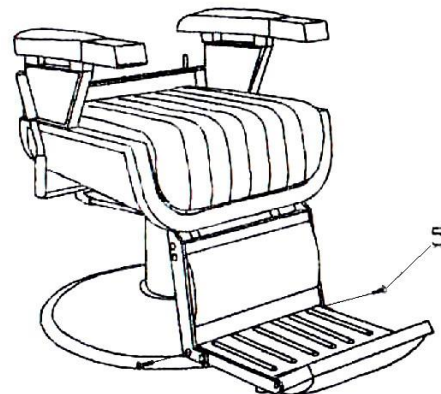

Instalace:

1. Opěrku na nohy otočte dolů.

2. Opěrku na nohy utáhněte závěs. kroužkem.

3. Vložte dva boční šrouby M8x25 a utáhněte.

4.
a) Umístěte zádivou opěrku, srovnejte a ujistěte se, že je na správném místě.
b) Po kontrole zajistěte podložkou M8 a šroubem M8x45.
c) zasuňte polštář do zádivé opěrky.

Použití:

Svet kadernictva.sk

Kadernické kreslo Original Best Buy Barber Cadillac

Model: 0190200

Ďakujeme Vám za Váš nákup. Aby ste s tovarom mohli byť čo najviac a čo najdlhšie spokojní, dodržujte nasledujúce pokyny. Pred používaním si pozorne prečítajte tento návod a uschovajte ho pre možnosti neskoršieho nahliadnutie. V prípade zlej alebo nedovolennej manipulácie dodávateľ nezodpovedá za možné spôsobené škody.

Technické parametre:

Farba: čierna

Šírka: 67 cm

Hĺbka: 48 cm

Výška: 60-79 cm

Výška chrbtovej opierky: 40 cm

Hmotnosť balenia: 83 kg

Hmotnosť kresla: 73 kg