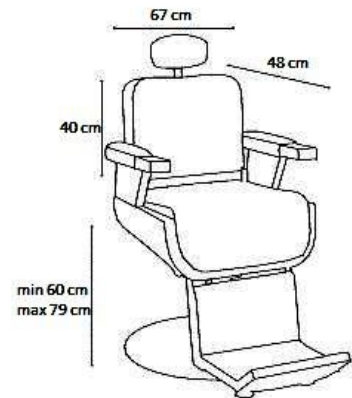

Technické parametry:

Barva: černá

Šířka: 67 cm

Hloubka: 48 cm

Výška: 60–79 cm

Výška zádové opěrky: 40 cm

Hmotnost balení: 83 kg

Hmotnost křesla: 73 kg

Rozměry balení: 77 x 74 x 83 cm

Nosnost: 150 kg

Upozornění:

1. Používejte tento produkt výhradně pro účely, pro které byl navržen, aby efektivně vykonával svou funkci. Neměl by být používán pro jiné účely.
2. Všechny komponenty vyndejte opatrně z krabice a rozložte na karton.
3. Nevystavujte produkt přímému slunečnímu záření.
4. K čištění nepoužívejte drátěnky z nerezové oceli nebo podobné produkty.

Technické parametre:

Farba: čierna

Šírka: 67 cm

Hĺbka: 48 cm

Výška: 60-79 cm

Výška chrbtovej opierky: 40 cm

Hmotnosť balenia: 83 kg

Hmotnosť kresla: 73 kg

Rozmery balenia: 77 x 74 x 83 cm

Nosnosť: 150 kg

Upozornenie:

1. Používajte tento produkt len na účely, pre ktoré bol navrhnutý, aby efektívne vykonával svoju funkciu. Nemal by byť používaný na iné účely.
2. Všetky komponenty vyberte opatrne z krabice a rozložte na kartón.
3. Nevystavujte produkt priamemu slnečnému žiareniu.
4. Na čistenie nepoužívajte drôtenky z nerezovej ocele alebo podobné produkty.