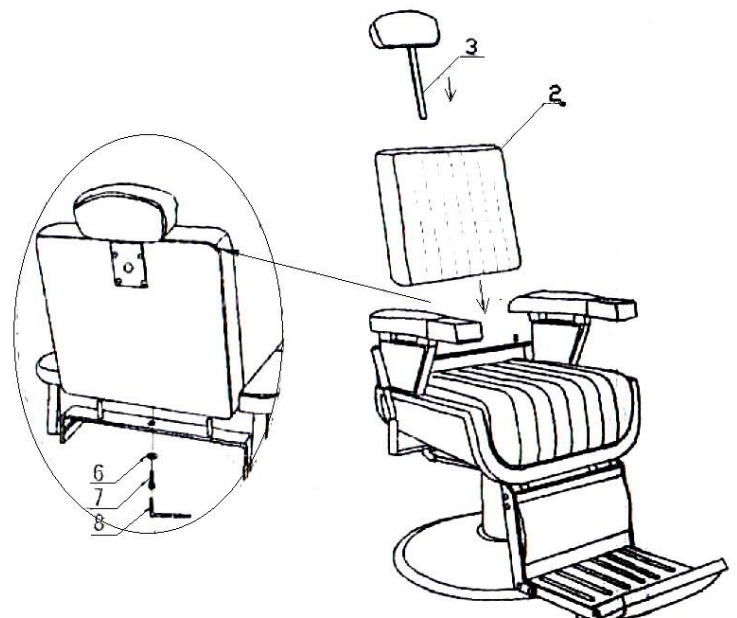

4 Suspension ring pin 1pc

5 Screw M8x25 2pcs

6 Washer M8 1pc

7 Screw 8x45 1pc

8 Wrench 1pc

9 Wrench 1pc

Inštalácia:

1. Opierku na nohy otočte nadol.

2. Opierku na nohy utiahnite záves. krúžkom.

3. Vložte dve bočné skrutky M8x25 a utiahnite.

4.
a) Umiestnite chrbtovú opierku, zarovnajte a uistite sa, že je na správnom mieste.
b) Po kontrole zaistite podložkou M8 a skrutkou M8x45.
c) Zasuňte vankúš do chrbtovej opierky.