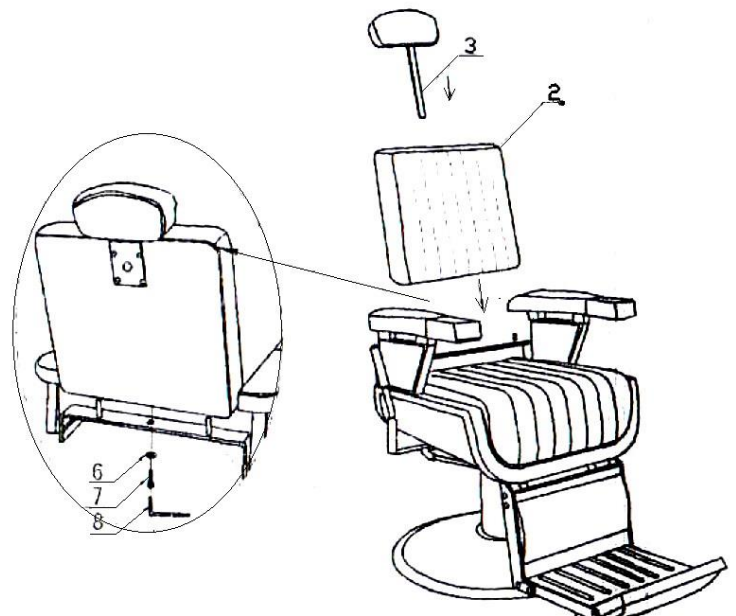

Obsah balení:

1. Křeslo 1 ks
2. Zádová opěrka 1 ks
3. Polštář 1 ks
4. Závěs. kroužek 1 ks
5. Šroub M8x25 2ks
6. Podložka M8 1ks
7. Šroub 8x45 1ks
8. Klíč 1ks
9. Klíč 1ks

1 Chair 1pc	
2 Back 1pc	
3 Pillow 1pc	
4 Suspension ring pin 1pc	
5 Screw M8x25 2pcs	
6 Washer M8 1pc	
7 Screw 8X45 1pc	
8 Wrench 1pc	
9 Wrench 1pc	

Instalace:

1. Opěrku na nohy otočte dolů.

2. Opěrku na nohy utáhněte závěs. kroužkem.

3. Vložte dva boční šrouby M8x25 a utáhněte.

4.
a) Umístěte zádivou opěrku, srovnejte a ujistěte se, že je na správném místě.
b) Po kontrole zajistěte podložkou M8 a šroubem M8x45.
c) zasuňte polštář do zádivé opěrky.

Technické parametre:

Farba: čierna

Šírka: 67 cm

Hĺbka: 48 cm

Výška: 60-79 cm

Výška chrbtovej opierky: 40 cm

Hmotnosť balenia: 83 kg

Hmotnosť kresla: 73 kg