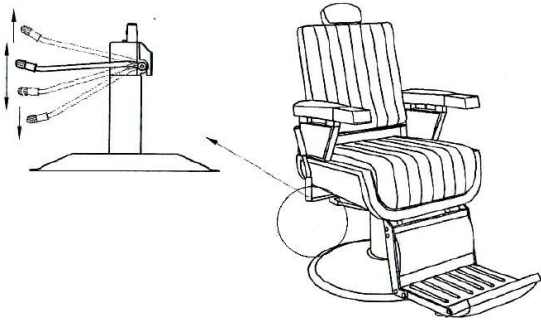

Instalace:

1. Opěrku na nohy otočte dolů.

2. Opěrku na nohy utáhněte závěs. kroužkem.

3. Vložte dva boční šrouby M8x25 a utáhněte.

4.
a) Umístěte zádivou opěrku, srovnejte a ujistěte se, že je na správném místě.
b) Po kontrole zajistěte podložkou M8 a šroubem M8x45.
c) zasuňte polštář do zádivé opěrky.

Použití:

Svet kadernictva.sk

Kadernické kreslo Original Best Buy Barber Cadillac

Model: 0190200

Ďakujeme Vám za Váš nákup. Aby ste s tovarom mohli byť čo najviac a čo najdlhšie spokojní, dodržujte nasledujúce pokyny. Pred používaním si pozorne prečítajte tento návod a uschovajte ho pre možnosti neskoršieho nahliadnutie. V prípade zlej alebo nedovolennej manipulácie dodávateľ nezodpovedá za možné spôsobené škody.

Technické parametre:

Farba: čierna

Šírka: 67 cm

Hĺbka: 48 cm

Výška: 60-79 cm

Výška chrbtovej opierky: 40 cm

Hmotnosť balenia: 83 kg

Hmotnosť kresla: 73 kg