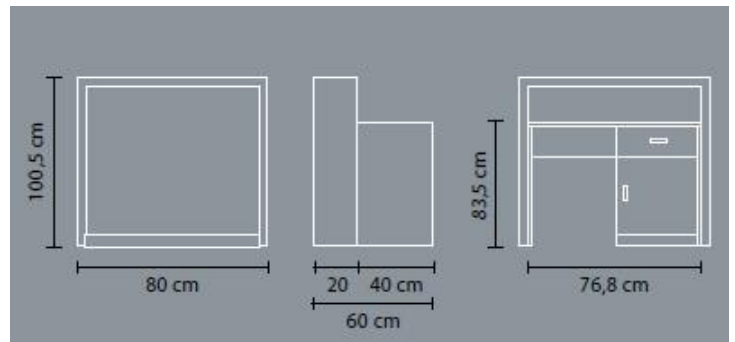

Montáž:

Spojte prednú časť so zadnou za pomocou skrutiek obsiahnutých v balení.

Upozornenie:

- Recepcia bola navrhnutá tak, aby efektívne vykonávala svoju funkciu. Nemala by byť používaná na iné účely.
- Na čistenie recepcia nepoužívajte drôtenky z nerezovej ocele alebo podobné pomôcky.

Údržba:

- Nevystavujte výrobok slnečnému svetlu.
- Na čistenie laminátových povrchov použite vodu a neutrálne mydlo alebo mäkkú handričku.
- Na čistenie lakovaných povrchov použite vodu a neutrálne mydlo alebo mäkkú handričku.

VÝROBCA:

Hubert & Krieger GmbH
Werkzeugstraße 14
58093 Hagen
Deutschland

DODÁVATEL:

Detail – Hair style s.r.o.
Třebíčská 1678/60
594 01 Velké Meziříčí
+420 566 440 099
+421 221 201 099

www.svetkadernictvi.cz
www.svetkadernictva.sk
www.hairzone.eu