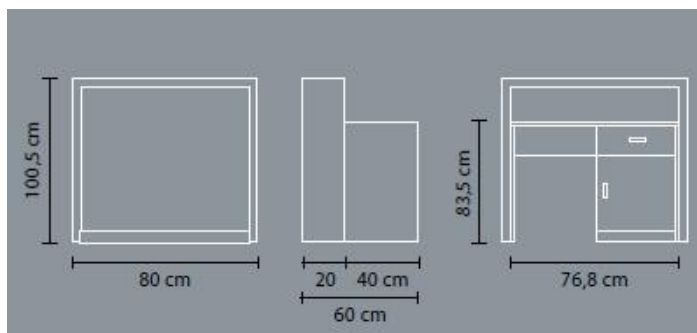

TECHNICKÉ PARAMETRY:

Rozměr recepcce: šířka 80 cm, výška 100,5 cm, hloubka 60 cm

Váha: cca 70 kg

Obsah balení:

Přední i zadní část jsou samostatně balené.

Montáž:

Spojte přední část se zadní za pomoci šroubů obsažených v balení.

TECHNICKÉ PARAMETRE:**Rozmer recepcie:** šírka 80 cm, výška 100,5 cm, hĺbka 60 cm**Váha:** cca 70 kg**Obsah balenia:**

Predná i zadná časť sú samostatne balené.

Montáž:

Spojte prednú časť so zadnou za pomocou skrutiek obsiahnutých v balení.

TECHNICAL PARAMETERS:

Reception dimensions: width 80 cm, height 100,5 cm, depth 60 cm

Weight: cca 70 kg

Package contents:

Front and rear part are packed separately.

Construction:

Combine the front and rear with the screws included in the package.