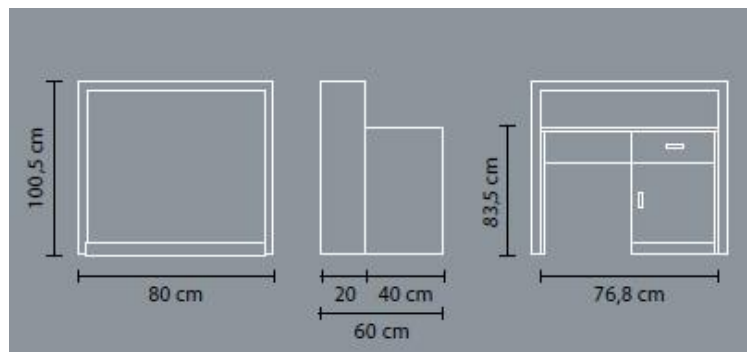

TECHNICKÉ PARAMETRY:

Rozměr recepcce: šířka 80 cm, výška 100,5 cm, hloubka 60 cm

Váha: cca 70 kg

Obsah balení:

Přední i zadní část jsou samostatně balené.

Montáž:

Spojte přední část se zadní za pomoci šroubů obsažených v balení.

TECHNICKÉ PARAMETRE:**Rozmer recepcie:** šírka 80 cm, výška 100,5 cm, hĺbka 60 cm**Váha:** cca 70 kg**Obsah balenia:**

Predná i zadná časť sú samostatne balené.

Montáž:

Spojte prednú časť so zadnou za pomocou skrutiek obsiahnutých v balení.

TECHNICAL PARAMETERS:

Reception dimensions: width 80 cm, height 100,5 cm, depth 60 cm

Weight: cca 70 kg

Package contents:

Front and rear part are packed separately.

Construction:

Combine the front and rear with the screws included in the package.